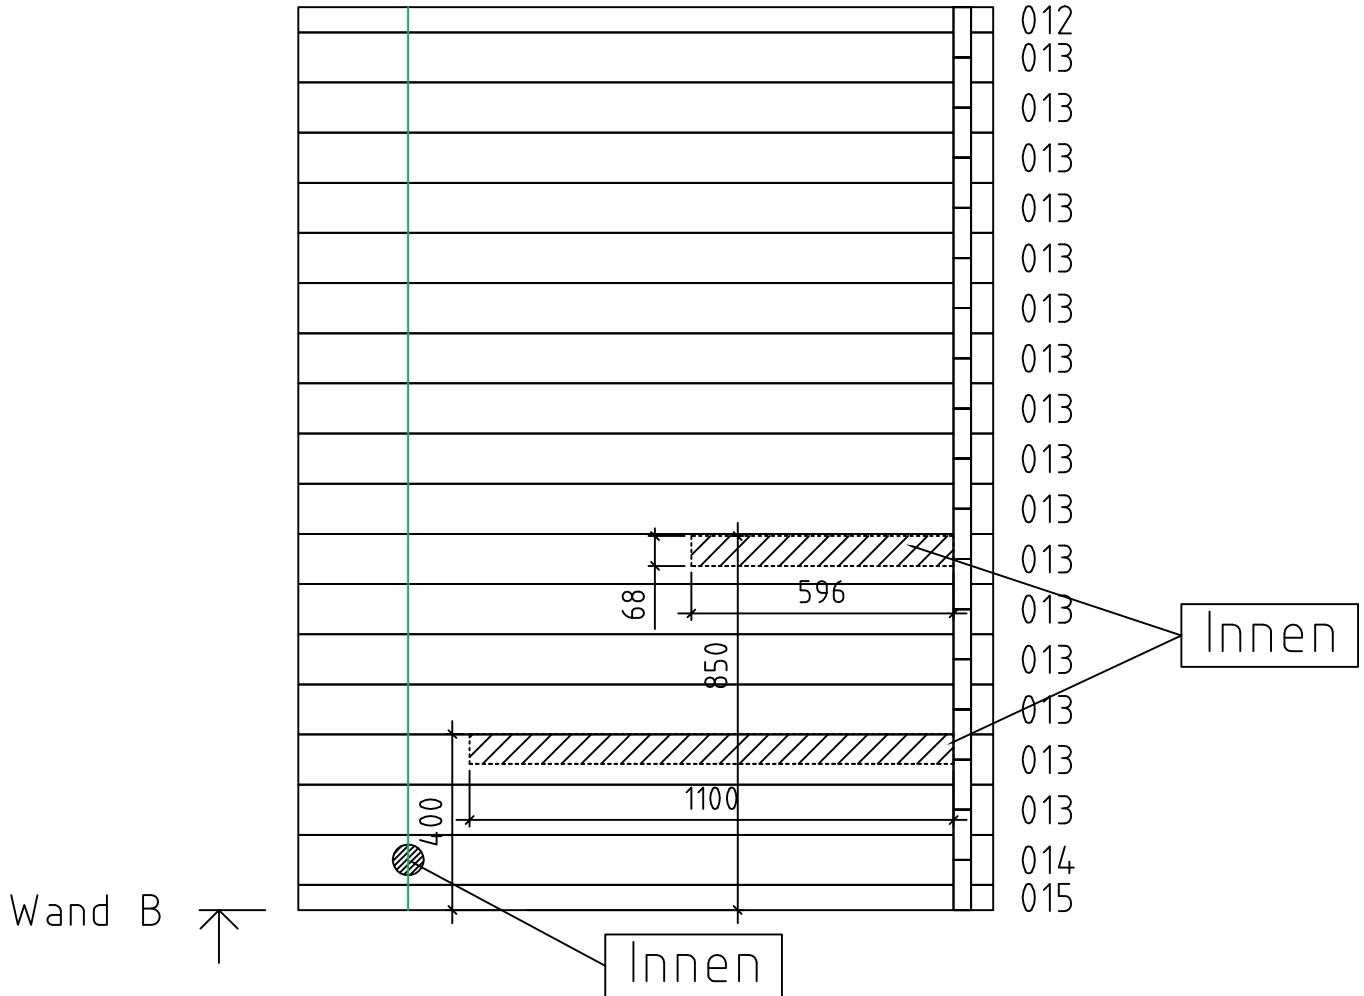

04 / 407 / SW EUNESAUUW
Innensäuna MS 1 ECK / 40

Innensauna MS1 Eck / 40

Innensauna MS1 Eck / 40

Wand A

Schrauben ...x70mm

Träger

Innensauna MS1 Eck / 40

Innensauna MS1 Eck / 40

Innensauna MS1 Eck / 40

Pos	Innensauna MS1 Eck / 40		ST	F (mm)	L (mm)	
001			1	40x114	2150	
002			1	40x114	2150	
003			15	40x114	2150	
004			1	40x114	2150	
005			1	40x57	2150	
006			17	40x114	2150	
007			1	40x57	2150	
008		45 kraadi	1	40x114	1580	
009		45 kraadi	15	40x114	1580	
010		45 kraadi	1	40x114	1580	
011		45 kraadi	1	40x114	1580	
012		45 kraadi	1	40x57	1580	
013		45 kraadi	16	40x114	1580	
014		45 kraadi	1	40x114	1580	
015		45 kraadi	1	40x57	1580	
016		Riegel	1	92x123	736	
017	Tür 700x1945		Alumise pakuga!	1R		
018	Dachelement			1+1		
019	Deckbretter			2	90x20	2150
020				2	90x20	1655
021				1	127x20	700
022	Trägleiste für Dach			2	35x35	1970
023				2	35x35	1432
024				1	35x35	761