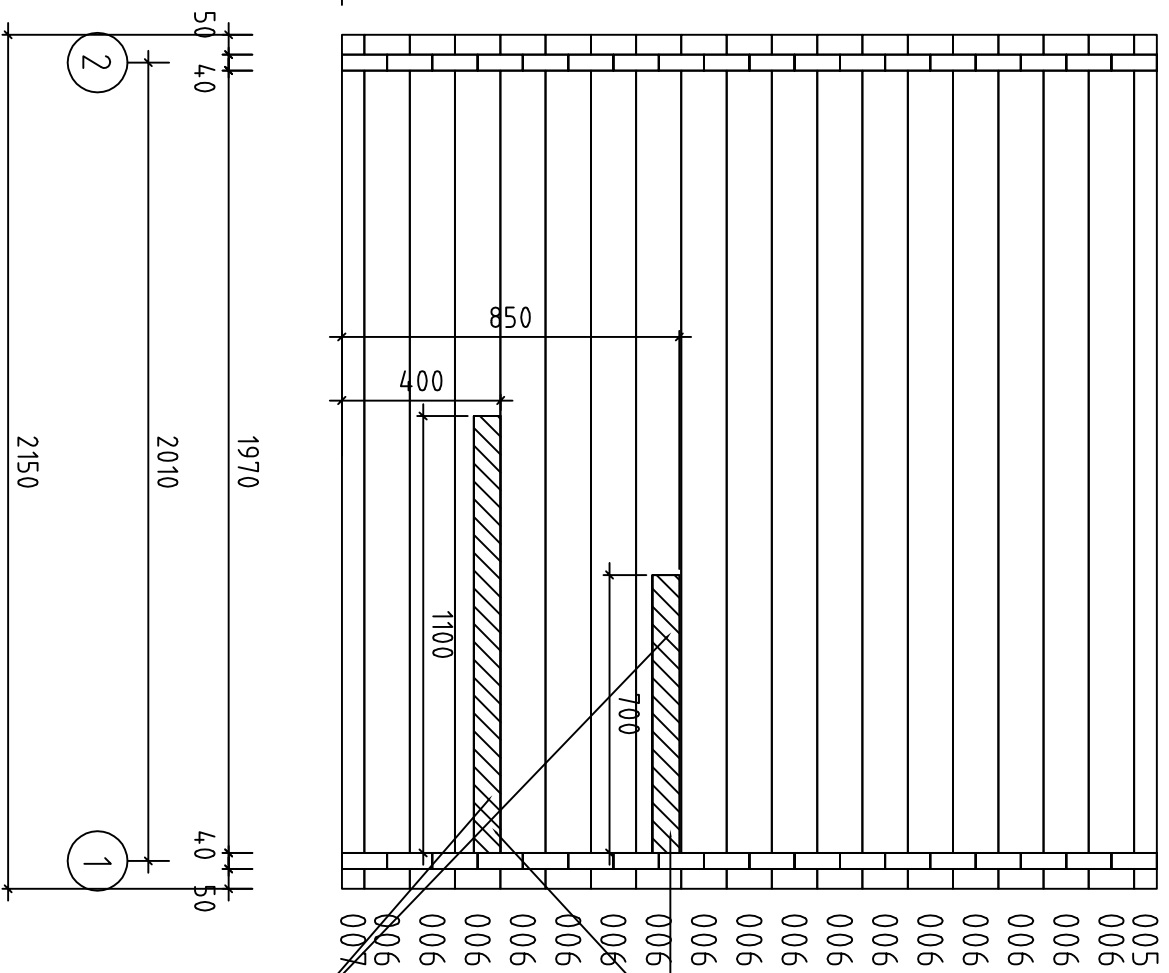

04 / 407 / SW EUNESAUUW
Innensäuna MS 1 ECK / 40

Innensauna MS1 Eck / 40

Innensauna MS1 Eck / 40

Wand A

Schrauben ...x70mm

Träger

Innensauna MS1 Eck / 40

Innensauna MS1 Eck / 40

Innensauna MS1 Eck / 40

Pos	Innensauna MS1 Eck / 40		ST	F (mm)	L (mm)	
001			1	40x114	2150	
002			1	40x114	2150	
003			15	40x114	2150	
004			1	40x114	2150	
005			1	40x57	2150	
006			17	40x114	2150	
007			1	40x57	2150	
008		45 kraadi	1	40x114	1580	
009		45 kraadi	15	40x114	1580	
010		45 kraadi	1	40x114	1580	
011		45 kraadi	1	40x114	1580	
012		45 kraadi	1	40x57	1580	
013		45 kraadi	16	40x114	1580	
014		45 kraadi	1	40x114	1580	
015		45 kraadi	1	40x57	1580	
016		Riegel	1	92x123	736	
017	Tür 700x1945		Alumise pakuga!	1R		
018	Dachelement			1+1		
019	Deckbretter			2	90x20	2150
020				2	90x20	1655
021				1	127x20	700
022	Trägleiste für Dach			2	35x35	1970
023				2	35x35	1432
024				1	35x35	761