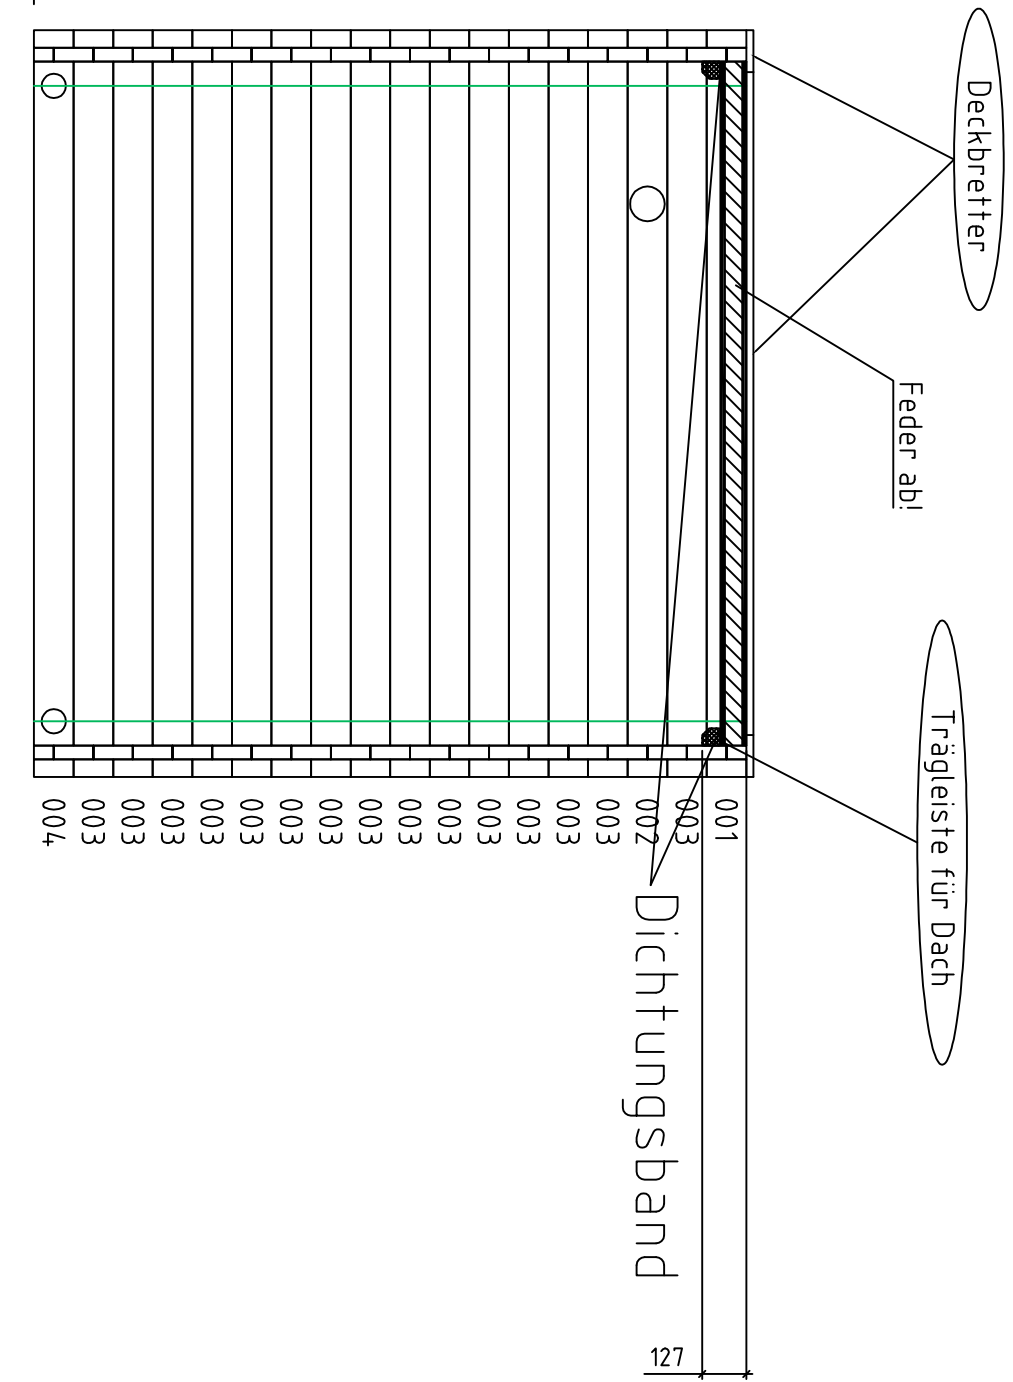

04 / 407 / SW EUNESAUUW
Innensäuna MS 1 ECK / 40

Innensauna MS1 Eck / 40

Innensauna MS1 Eck / 40

Wand A

Schrauben ...x70mm

Träger

Innensauna MS1 Eck / 40

Innensauna MS1 Eck / 40

Innensauna MS1 Eck / 40

Pos	Innensauna MS1 Eck / 40		ST	F (mm)	L (mm)	
001			1	40x114	2150	
002			1	40x114	2150	
003			15	40x114	2150	
004			1	40x114	2150	
005			1	40x57	2150	
006			17	40x114	2150	
007			1	40x57	2150	
008		45 kraadi	1	40x114	1580	
009		45 kraadi	15	40x114	1580	
010		45 kraadi	1	40x114	1580	
011		45 kraadi	1	40x114	1580	
012		45 kraadi	1	40x57	1580	
013		45 kraadi	16	40x114	1580	
014		45 kraadi	1	40x114	1580	
015		45 kraadi	1	40x57	1580	
016		Riegel	1	92x123	736	
017	Tür 700x1945		Alumise pakuga!	1R		
018	Dachelement			1+1		
019	Deckbretter			2	90x20	2150
020				2	90x20	1655
021				1	127x20	700
022	Trägleiste für Dach			2	35x35	1970
023				2	35x35	1432
024				1	35x35	761