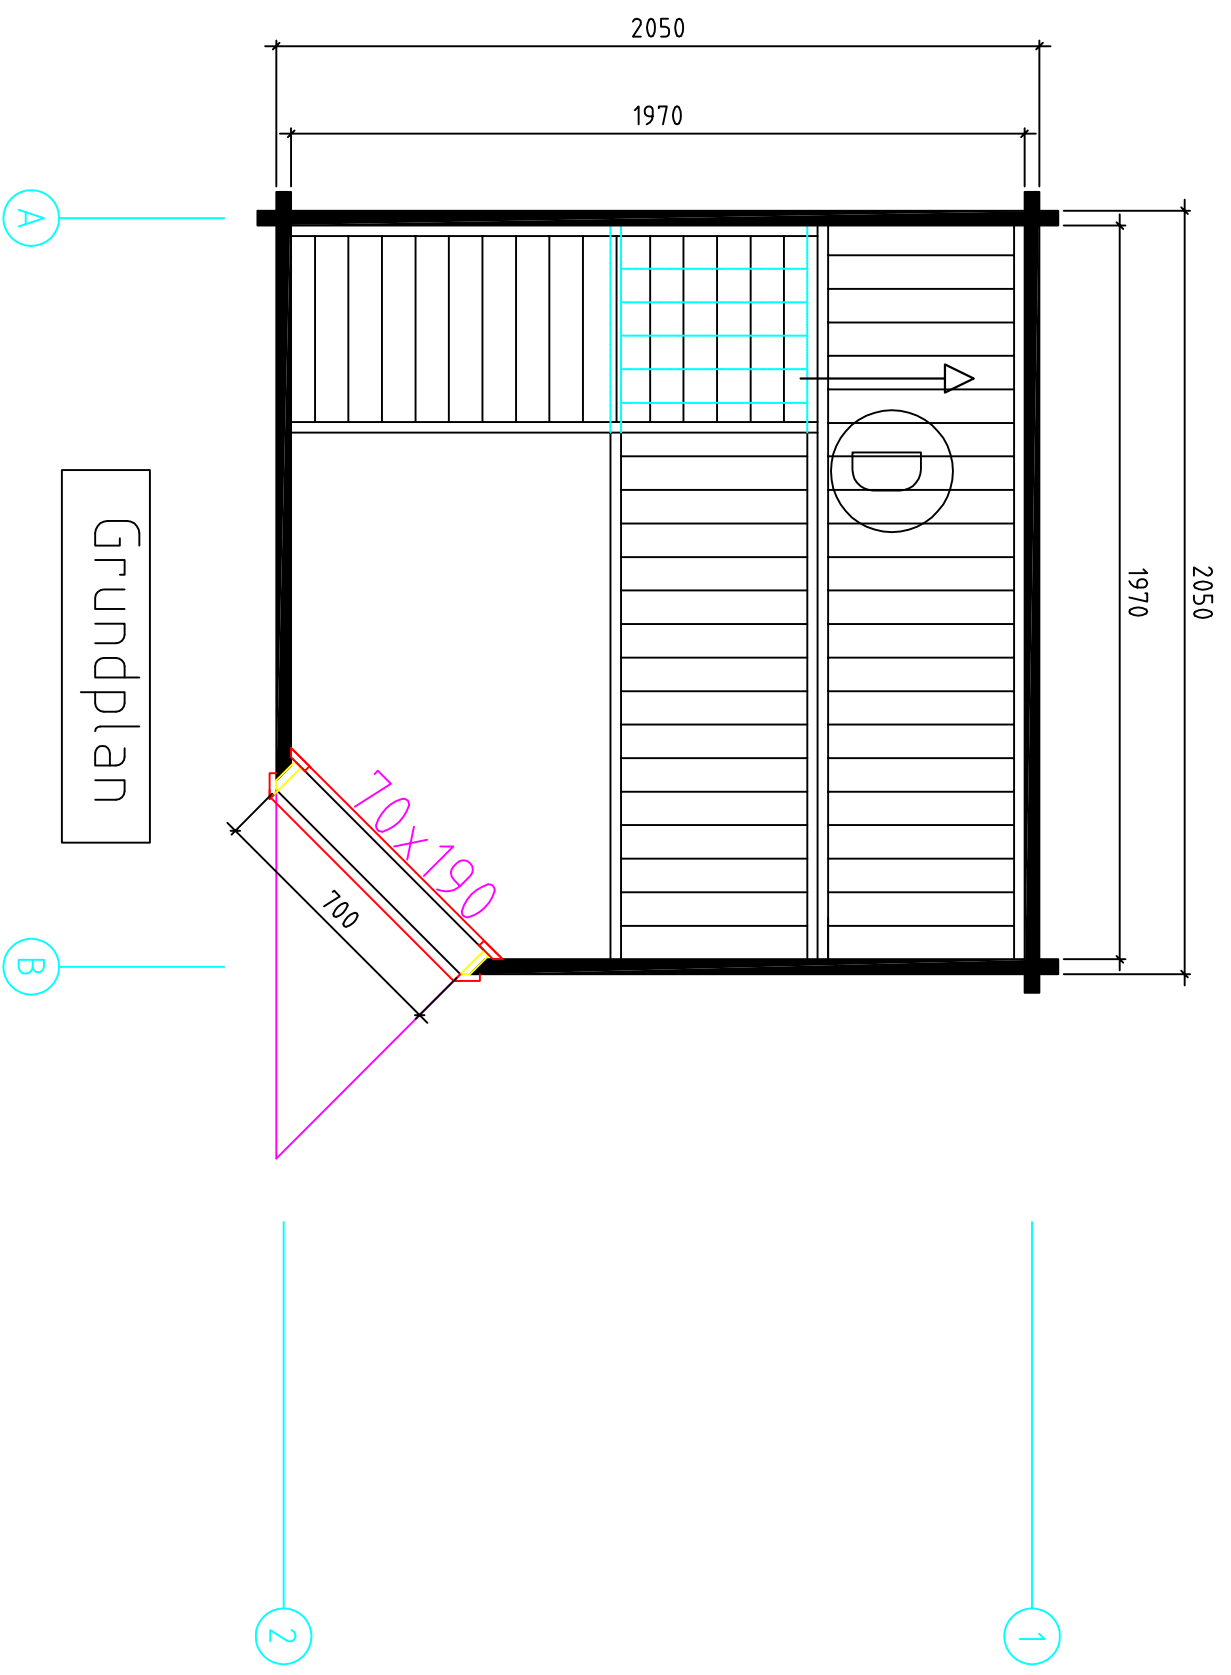

04 / 407 / SW EUNESAUUW
Innensäuna MS 1 ECK / 40

Innensauna MS1 Eck / 40

Innensauna MS1 Eck / 40

Wand A

Schrauben ...x70mm

Träger

Innensauna MS1 Eck / 40

Innensauna MS1 Eck / 40

Innensauna MS1 Eck / 40

Pos	Innensauna MS1 Eck / 40		ST	F (mm)	L (mm)	
001			1	40x114	2150	
002			1	40x114	2150	
003			15	40x114	2150	
004			1	40x114	2150	
005			1	40x57	2150	
006			17	40x114	2150	
007			1	40x57	2150	
008		45 kraadi	1	40x114	1580	
009		45 kraadi	15	40x114	1580	
010		45 kraadi	1	40x114	1580	
011		45 kraadi	1	40x114	1580	
012		45 kraadi	1	40x57	1580	
013		45 kraadi	16	40x114	1580	
014		45 kraadi	1	40x114	1580	
015		45 kraadi	1	40x57	1580	
016		Riegel	1	92x123	736	
017	Tür 700x1945		Alumise pakuga!	1R		
018	Dachelement			1+1		
019	Deckbretter			2	90x20	2150
020				2	90x20	1655
021				1	127x20	700
022	Trägleiste für Dach			2	35x35	1970
023				2	35x35	1432
024				1	35x35	761

Pos	Innensauna MS1 Eck / 40	ST	F (mm)	L (mm)
025	Dichtungsband			8m
026	Liegen	2		
027	Aspen	1		
028	Träger für Liegen	2	44x68	1100
029		1	44x68	700
030		2	44x68	596
031	Zwischenbankverkleidung Aspen	1		
032	Rückenlehnen Aspen	1+1		
033	Ofenschutzgitters	1		
034	Kopfstütze Aspen	2		
035	Holzfliese	1		
036	Lüftungsventilen+Bleche		KMPL.	
037	Schrauben für Liegenträger	40	4,5x70	
038	Schrauben für Liegen	30	3,5x50	
039	Schrauben für Ofenschutzgitters	20	4x80	
040	Schrauben für Tragleiste (für Dach)	100	3,5x60	
041	Schrauben für Deckbretter Lüftungsventilen Bleche	200	3x40	
GI	Spannstangen	5	M12	2012