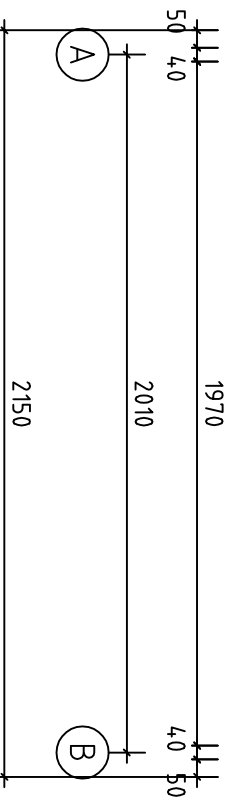

04 / 407 / SW EUNESAUUW
Innensäuna MS 1 ECK / 40

Innensauna MS1 Eck / 40

Innensauna MS1 Eck / 40

Wand A

Schrauben ...x70mm

Träger

Innensauna MS1 Eck / 40

Innensauna MS1 Eck / 40

Innensauna MS1 Eck / 40

Pos	Innensauna MS1 Eck / 40		ST	F (mm)	L (mm)	
001			1	40x114	2150	
002			1	40x114	2150	
003			15	40x114	2150	
004			1	40x114	2150	
005			1	40x57	2150	
006			17	40x114	2150	
007			1	40x57	2150	
008		45 kraadi	1	40x114	1580	
009		45 kraadi	15	40x114	1580	
010		45 kraadi	1	40x114	1580	
011		45 kraadi	1	40x114	1580	
012		45 kraadi	1	40x57	1580	
013		45 kraadi	16	40x114	1580	
014		45 kraadi	1	40x114	1580	
015		45 kraadi	1	40x57	1580	
016		Riegel	1	92x123	736	
017	Tür 700x1945		Alumise pakuga!	1R		
018	Dachelement			1+1		
019	Deckbretter			2	90x20	2150
020				2	90x20	1655
021				1	127x20	700
022	Trägleiste für Dach			2	35x35	1970
023				2	35x35	1432
024				1	35x35	761

Pos	Innensauna MS1 Eck / 40	ST	F (mm)	L (mm)
025	Dichtungsband			8m
026	Liegen	2		
027	Aspen	1		
028	Träger für Liegen	2	44x68	1100
029		1	44x68	700
030		2	44x68	596
031	Zwischenbankverkleidung Aspen	1		
032	Rückenlehnen Aspen	1+1		
033	Ofenschutzgitters	1		
034	Kopfstütze Aspen	2		
035	Holzfliese	1		
036	Lüftungsventilen+Bleche		KMPL.	
037	Schrauben für Liegenträger	40	4,5x70	
038	Schrauben für Liegen	30	3,5x50	
039	Schrauben für Ofenschutzgitters	20	4x80	
040	Schrauben für Tragleiste (für Dach)	100	3,5x60	
041	Schrauben für Deckbretter Lüftungsventilen Bleche	200	3x40	
GI	Spannstangen	5	M12	2012