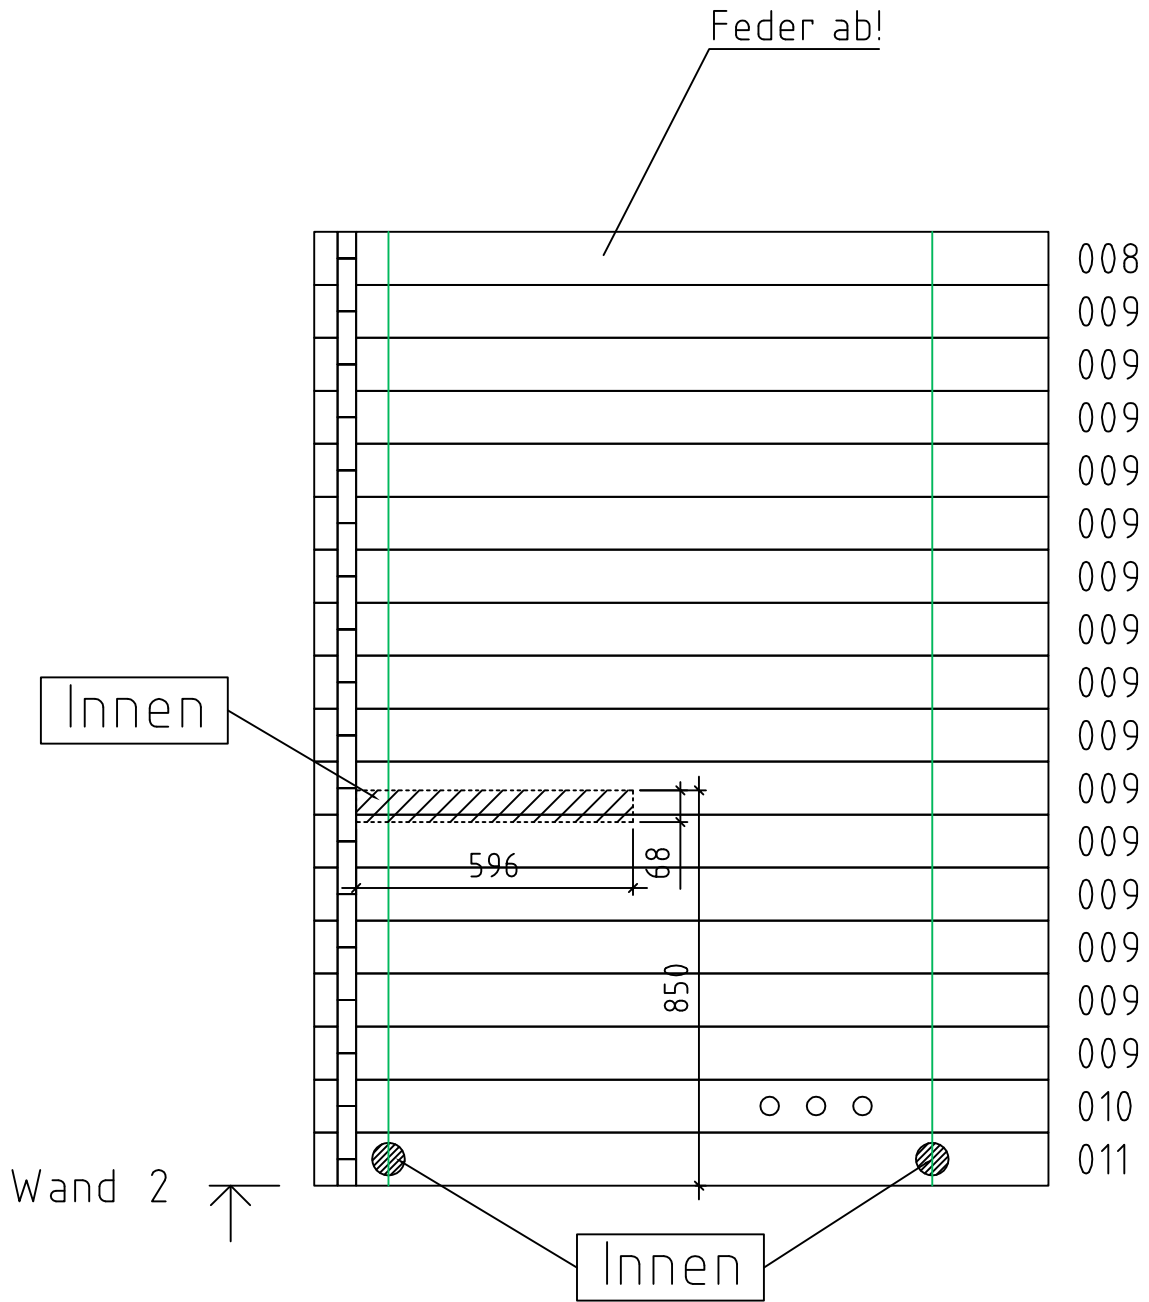

04 / 407 / SW EUNESAUUW
Innensäuna MS 1 ECK / 40

Innensauna MS1 Eck / 40

Innensauna MS1 Eck / 40

Wand A

Schrauben ...x70mm

Träger

Innensauna MS1 Eck / 40

Innensauna MS1 Eck / 40

Innensauna MS1 Eck / 40

Pos	Innensauna MS1 Eck / 40		ST	F (mm)	L (mm)	
001			1	40x114	2150	
002			1	40x114	2150	
003			15	40x114	2150	
004			1	40x114	2150	
005			1	40x57	2150	
006			17	40x114	2150	
007			1	40x57	2150	
008		45 kraadi	1	40x114	1580	
009		45 kraadi	15	40x114	1580	
010		45 kraadi	1	40x114	1580	
011		45 kraadi	1	40x114	1580	
012		45 kraadi	1	40x57	1580	
013		45 kraadi	16	40x114	1580	
014		45 kraadi	1	40x114	1580	
015		45 kraadi	1	40x57	1580	
016		Riegel	1	92x123	736	
017	Tür 700x1945		Alumise pakuga!	1R		
018	Dachelement			1+1		
019	Deckbretter			2	90x20	2150
020				2	90x20	1655
021				1	127x20	700
022	Trägleiste für Dach			2	35x35	1970
023				2	35x35	1432
024				1	35x35	761

Pos	Innensauna MS1 Eck / 40	ST	F (mm)	L (mm)
025	Dichtungsband			8m
026	Liegen	2		
027	Aspen	1		
028	Träger für Liegen	2	44x68	1100
029		1	44x68	700
030		2	44x68	596
031	Zwischenbankverkleidung Aspen	1		
032	Rückenlehnen Aspen	1+1		
033	Ofenschutzgitters	1		
034	Kopfstütze Aspen	2		
035	Holzfliese	1		
036	Lüftungsventilen+Bleche		KMPL.	
037	Schrauben für Liegenträger	40	4,5x70	
038	Schrauben für Liegen	30	3,5x50	
039	Schrauben für Ofenschutzgitters	20	4x80	
040	Schrauben für Tragleiste (für Dach)	100	3,5x60	
041	Schrauben für Deckbretter Lüftungsventilen Bleche	200	3x40	
GI	Spannstangen	5	M12	2012