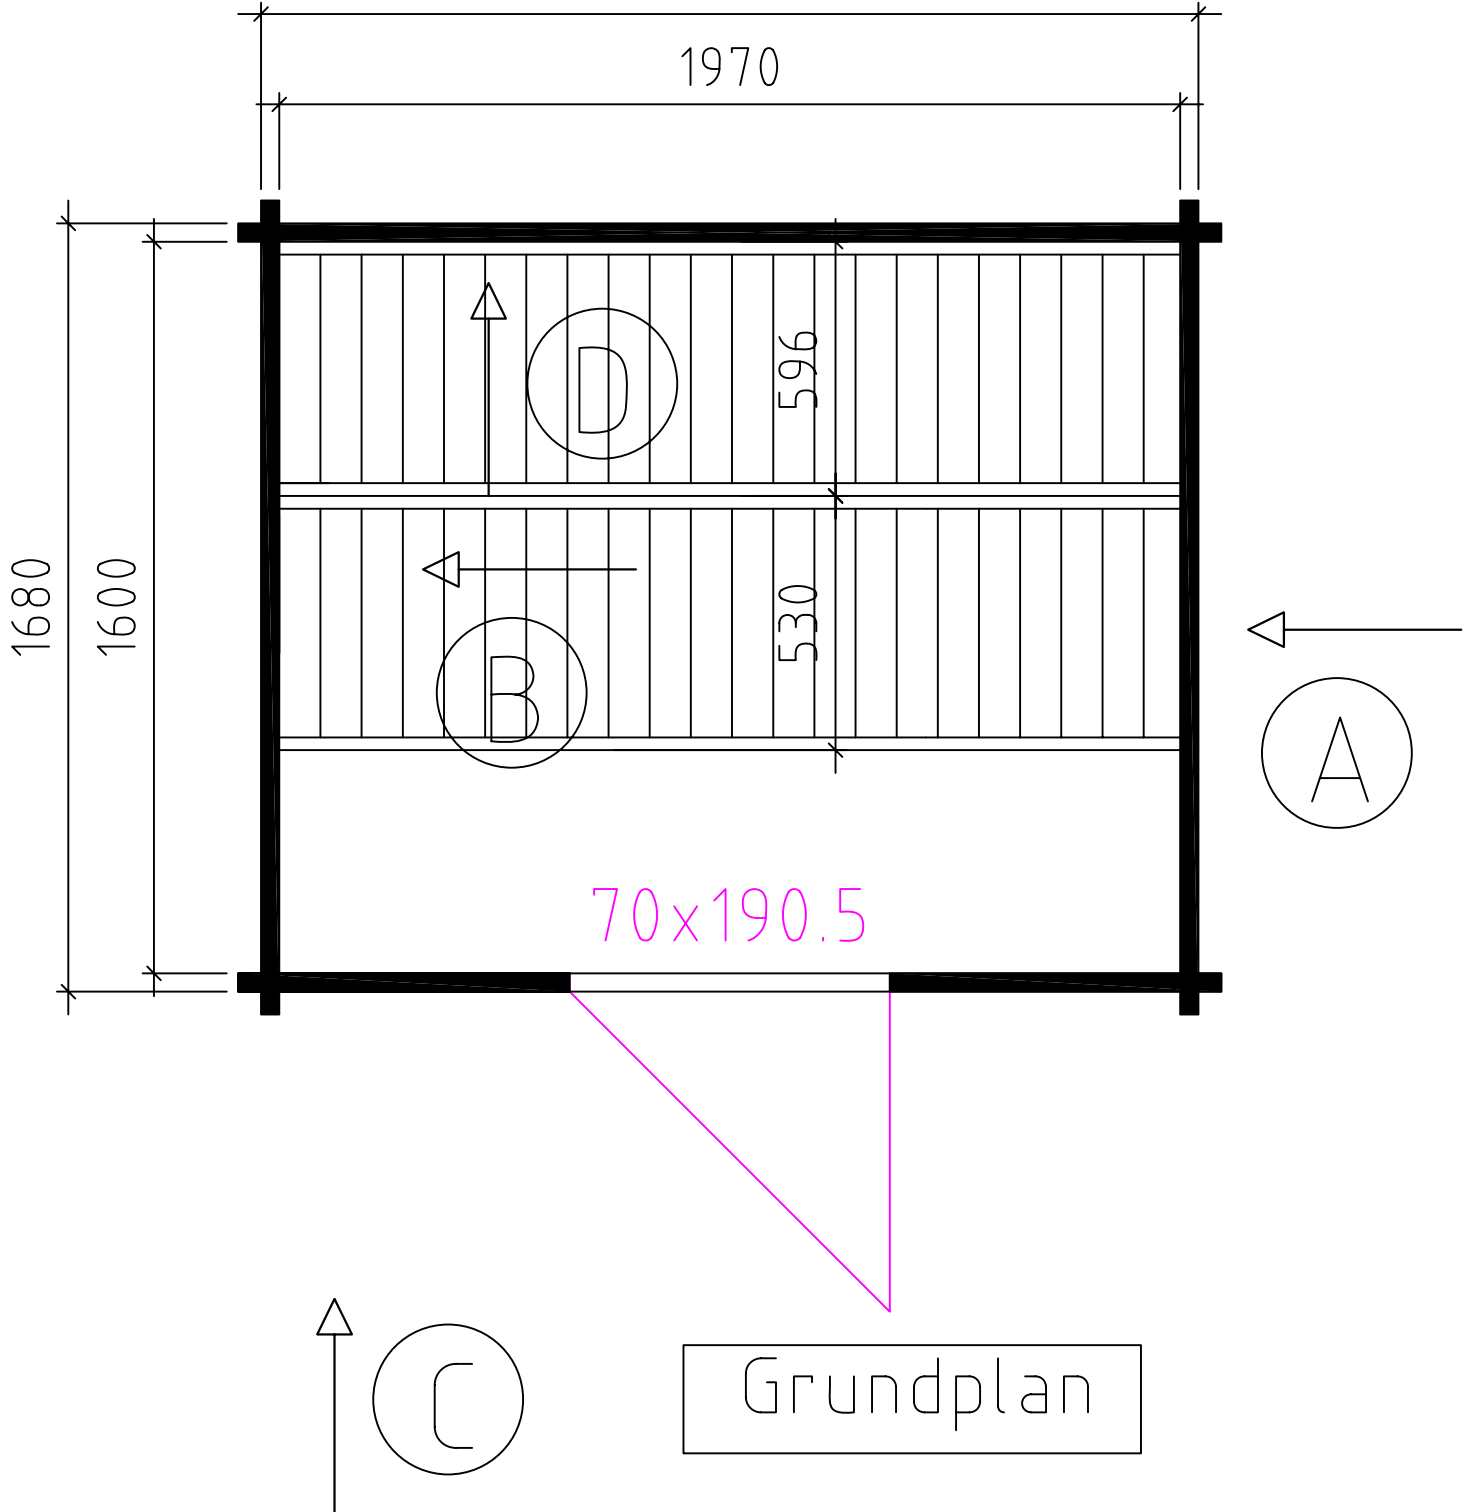

**Innensauna**

**MS2 / 40 / 09**

Innensauna MS2 / 40 / 09  
2050

Grundplan

Innensauna MS2 / 40 / 09

# Innensauna MS2 / 40 / 09

Träger

Schrauben ...x70mm

**B**

50

50

1600

1780

40

40

850

400

1100

596

007

008

Innensauna MS2 / 40 / 09

Pos	Innensauna MS2 / 40 / 09	ST	F (mm)	L (mm)
001		1	40x115	2150
002		1	40x115	2150
003		1	40x115	2150
004		1	40x115	2150
005		1	40x115	2150
006		15	40x115	2150
007		2	40x58	1780
008		34	40x115	1780
009		2	40x58	1780
010		1	40x115	725
011		1	40x115	725
012		1	40x115	725
013		29	40x115	725
014	Tür 700x1905	1		
015	Dachelement	1+1		
016	Deckbretter 	2	90x20	2150
017		2	90x20	1780
018	Trägleiste 	2	35x35	1970
019		2	35x35	1600
020	Dichtungsband			7.3m
021	Liegen + Träger	1+1		
022	Zwischenbankverkleidung	1		
023	Rückenlehnen	1		
024	Kopfstütze	2		
025	Ofenschutzgitters	1		
026	Lüftungsventil+Schrauben		KMPL.	
KL1	Spannstangen	6	M10	2012
025	Holzfliese	1		