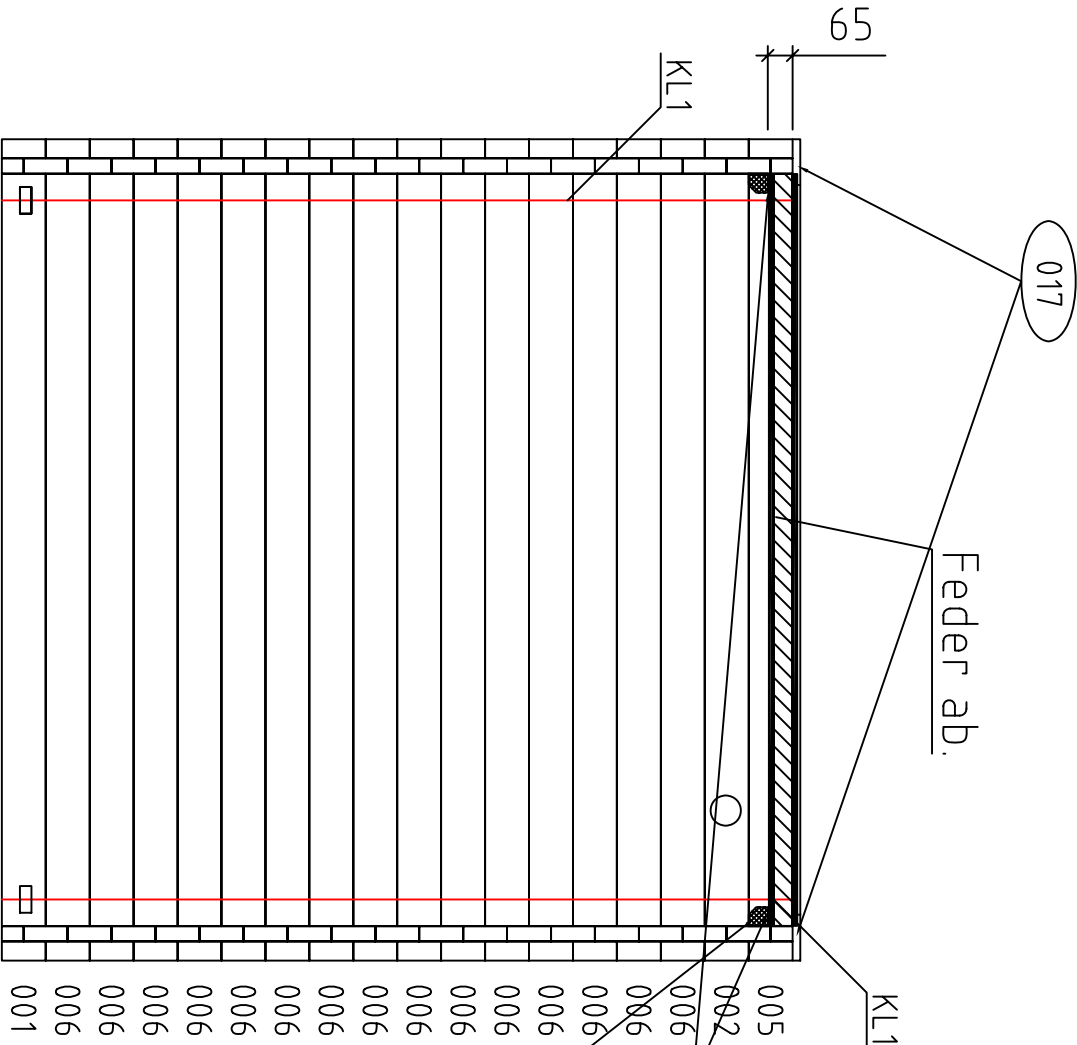

008

008

008

008

008

009

Innensauna MS2 / 40 / 09

Dichtungsband  
Schrauben ...x60mm

Innensauna MS2 / 40 / 09

Pos	Innensauna MS2 / 40 / 09	ST	F (mm)	L (mm)
001		1	40x115	2150
002		1	40x115	2150
003		1	40x115	2150
004		1	40x115	2150
005		1	40x115	2150
006		15	40x115	2150
007		2	40x58	1780
008		34	40x115	1780
009		2	40x58	1780
010		1	40x115	725
011		1	40x115	725
012		1	40x115	725
013		29	40x115	725
014	Tür 700x1905	1		
015	Dachelement	1+1		
016	Deckbretter 	2	90x20	2150
017		2	90x20	1780
018	Trägleiste 	2	35x35	1970
019		2	35x35	1600
020	Dichtungsband			7.3m
021	Liegen + Träger	1+1		
022	Zwischenbankverkleidung	1		
023	Rückenlehnen	1		
024	Kopfstütze	2		
025	Ofenschutzgitters	1		
026	Lüftungsventil+Schrauben		KMPL.	
KL1	Spannstangen	6	M10	2012
025	Holzfliese	1		