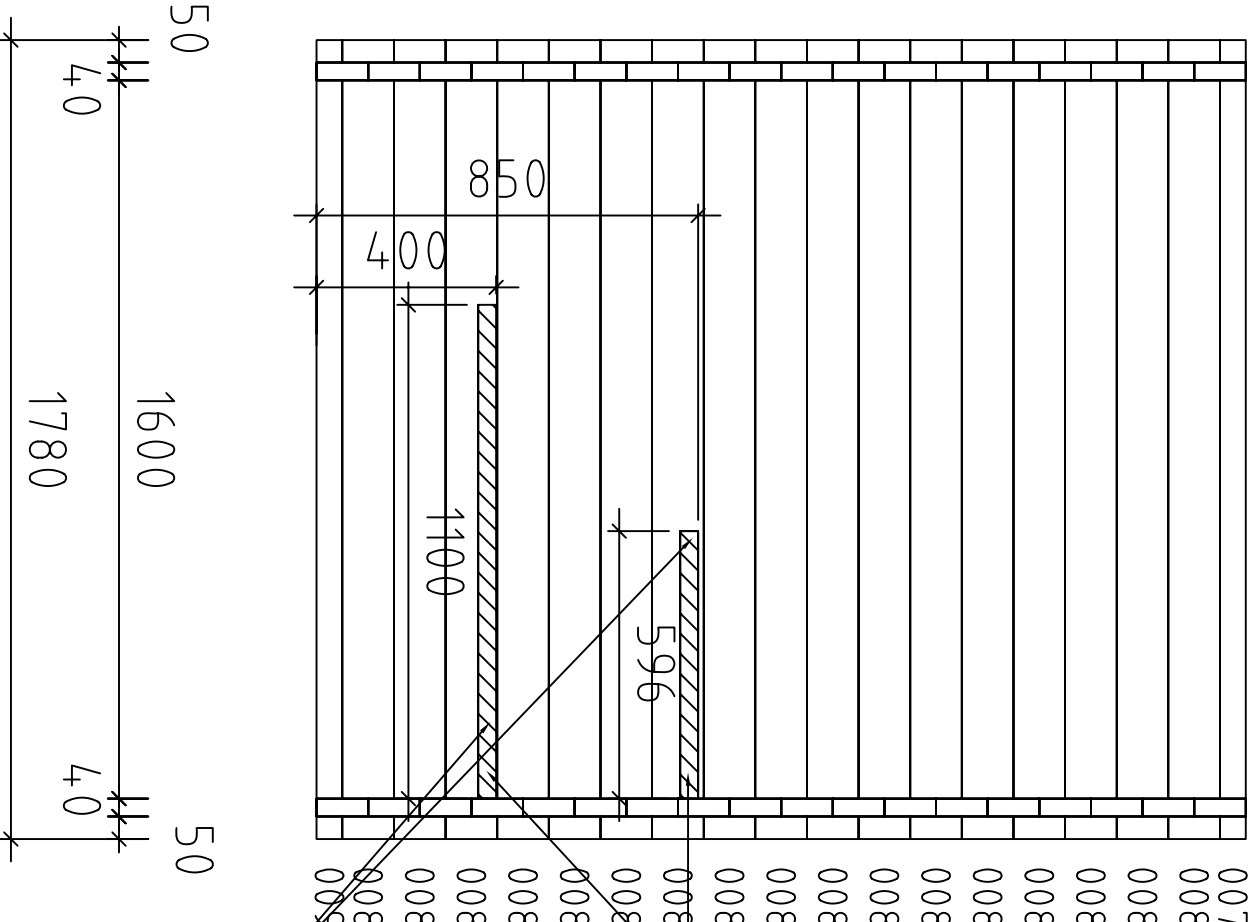

**Innensauna**

**MS2 / 40 / 09**

Innensauna MS2 / 40 / 09  
2050

Grundplan

Innensauna MS2 / 40 / 09

# Innensauna MS2 / 40 / 09

Träger

Schrauben ...x70mm

**B**

50

50

1600

1780

40

40

850

400

1100

596

007

008

Innensauna MS2 / 40 / 09

Pos	Innensauna MS2 / 40 / 09	ST	F (mm)	L (mm)
001		1	40x115	2150
002		1	40x115	2150
003		1	40x115	2150
004		1	40x115	2150
005		1	40x115	2150
006		15	40x115	2150
007		2	40x58	1780
008		34	40x115	1780
009		2	40x58	1780
010		1	40x115	725
011		1	40x115	725
012		1	40x115	725
013		29	40x115	725
014	Tür 700x1905	1		
015	Dachelement	1+1		
016	Deckbretter 	2	90x20	2150
017		2	90x20	1780
018	Trägleiste 	2	35x35	1970
019		2	35x35	1600
020	Dichtungsband			7.3m
021	Liegen + Träger	1+1		
022	Zwischenbankverkleidung	1		
023	Rückenlehnen	1		
024	Kopfstütze	2		
025	Ofenschutzgitters	1		
026	Lüftungsventil+Schrauben		KMPL.	
KL1	Spannstangen	6	M10	2012
025	Holzfliese	1		