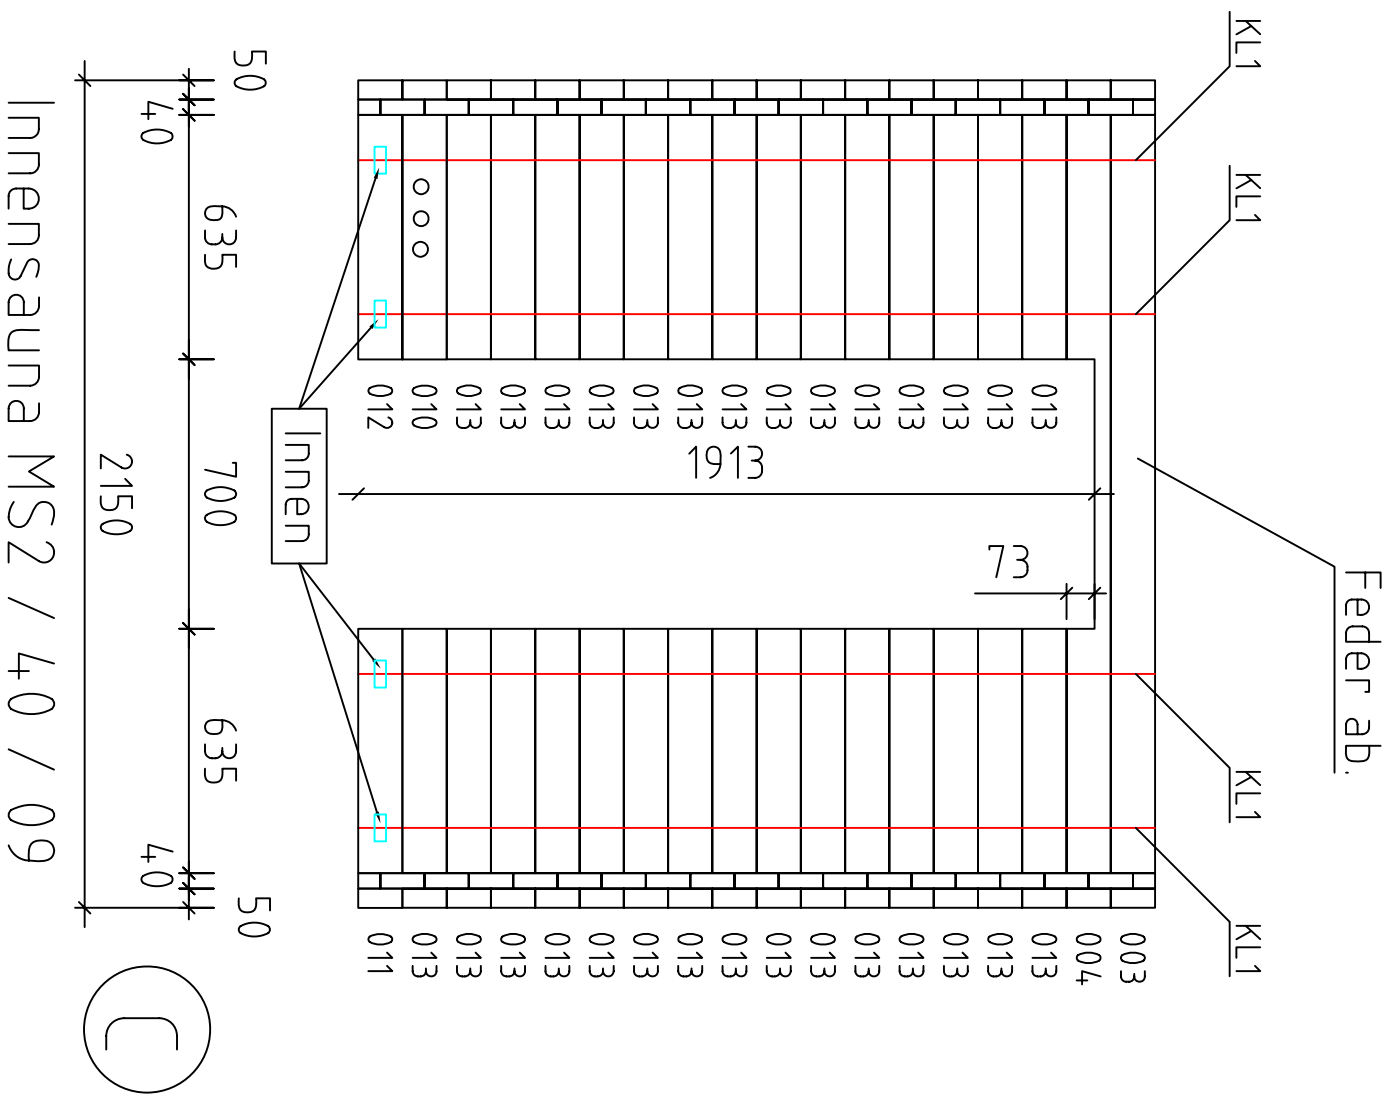

Innensauna MS2 / 40 / 09