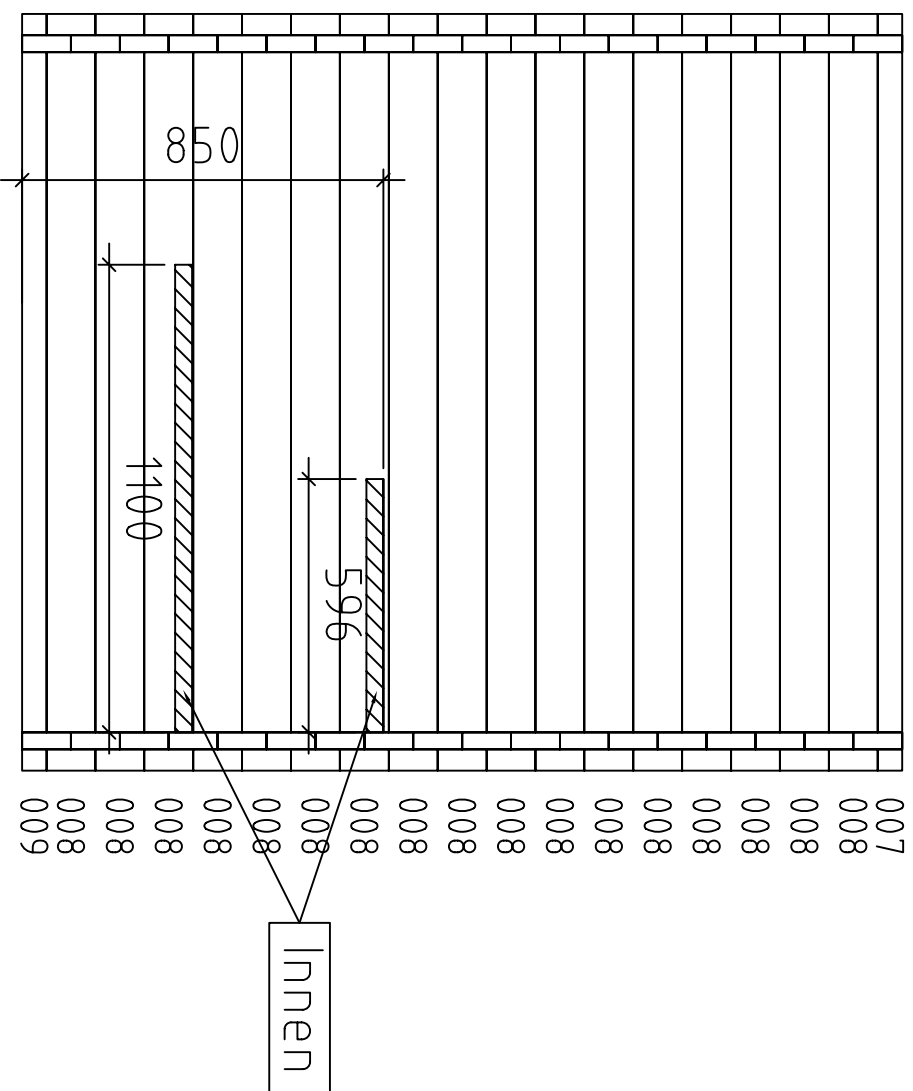

**Innensauna**

**MS2 / 40 / 09**

Innensauna MS2 / 40 / 09  
2050

Grundplan

Innensauna MS2 / 40 / 09

# Innensauna MS2 / 40 / 09

Träger

Schrauben ...x70mm

**B**

50

50

1600

1780

40

40

850

400

1100

596

007

008