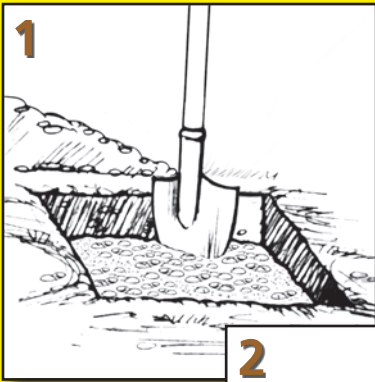

Snelbeton

SAKRETE Snelbeton is een droge gebruiksklare betonmortel met een hardingstijd van circa 15 minuten. Het werkt simpel. Graaf een gat. Zet de paal erin. Vul het gat tot de helft met water. Vul het gat voor de andere helft gelijkmatig met SAKRETE Snelbeton zonder te mengen. Til de paal direct na het vullen even iets op zodat de specie ook onder de paal komt. Eventueel nog aanwezige droge mortel besproeien met water en de specie aankloppen om

Tips

- ✓ In sterk waterdoorlatende grond kan het gat ook eerst voor de helft met Sakrete Snelbetonmortel worden gevuld, waarna het water wordt toegevoegd. Even licht mengen is dan voldoende.
- ✓ Voor een snelle, maar niet supersnelle, verharding kan Sakrete Snelbetonmortel worden gemengd met Sakrete Betonmortel.

De klus in één keer af te maken

Sakrete Snelbeton is na korte tijd al belastbaar en na 4 uur zelfs al volledig belastbaar, waardoor de klus in één keer kan worden afgemaakt. De poortvleugel kan al na korte tijd aan de poortpaal worden gehangen (zie foto). Later terugkomen is dan niet meer nodig.

SAKRETE Snelbeton is leverbaar in zakken van 25 kg of in big bags van 1000 kg.

Eigenschappen

- ✓ zeer snelle verharding
- ✓ eenvoudig en gemakkelijk te verwerken
- ✓ mengen niet nodig
- ✓ voor binnen en buiten
- ✓ weer- en vorstbestendig
- ✓ niet voor constructieve toepassingen