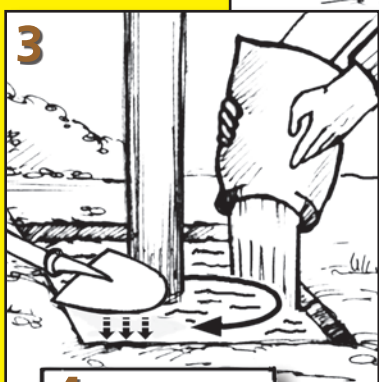

Tips

- ✓ In sterk waterdoorlatende grond kan het gat ook eerst voor de helft met Sakrete Snelbetonmortel worden gevuld, waarna het water wordt toegevoegd. Even licht mengen is dan voldoende.
- ✓ Voor een snelle, maar niet supersnelle, verharding kan Sakrete Snelbetonmortel worden gemengd met Sakrete Betonmortel.

ingesloten lucht te verwijderen. Check na twee minuten de positie van de paal en corrigeer deze indien nodig. Het gestorte betonoppervlak kan onmiddellijk glad worden afgewerkt. Nastellen is niet meer nodig. Klaar in 5 minuten, hard na 15 minuten en volledig belastbaar na 4 uur.

De klus in één keer af te maken

Sakrete Snelbeton is na korte tijd al belastbaar en na 4 uur zelfs al volledig belastbaar, waardoor de klus in één keer kan worden afgemaakt. De poortvleugel kan al na korte tijd aan de poortpaal worden gehangen (zie foto). Later terugkomen is dan niet meer nodig.

SAKRETE Snelbeton is leverbaar in zakken van 25 kg of in big bags van 1000 kg.

Eigenschappen

- ✓ zeer snelle verharding
- ✓ eenvoudig en gemakkelijk te verwerken
- ✓ mengen niet nodig
- ✓ voor binnen en buiten
- ✓ weer- en vorstbestendig
- ✓ niet voor constructieve toepassingen