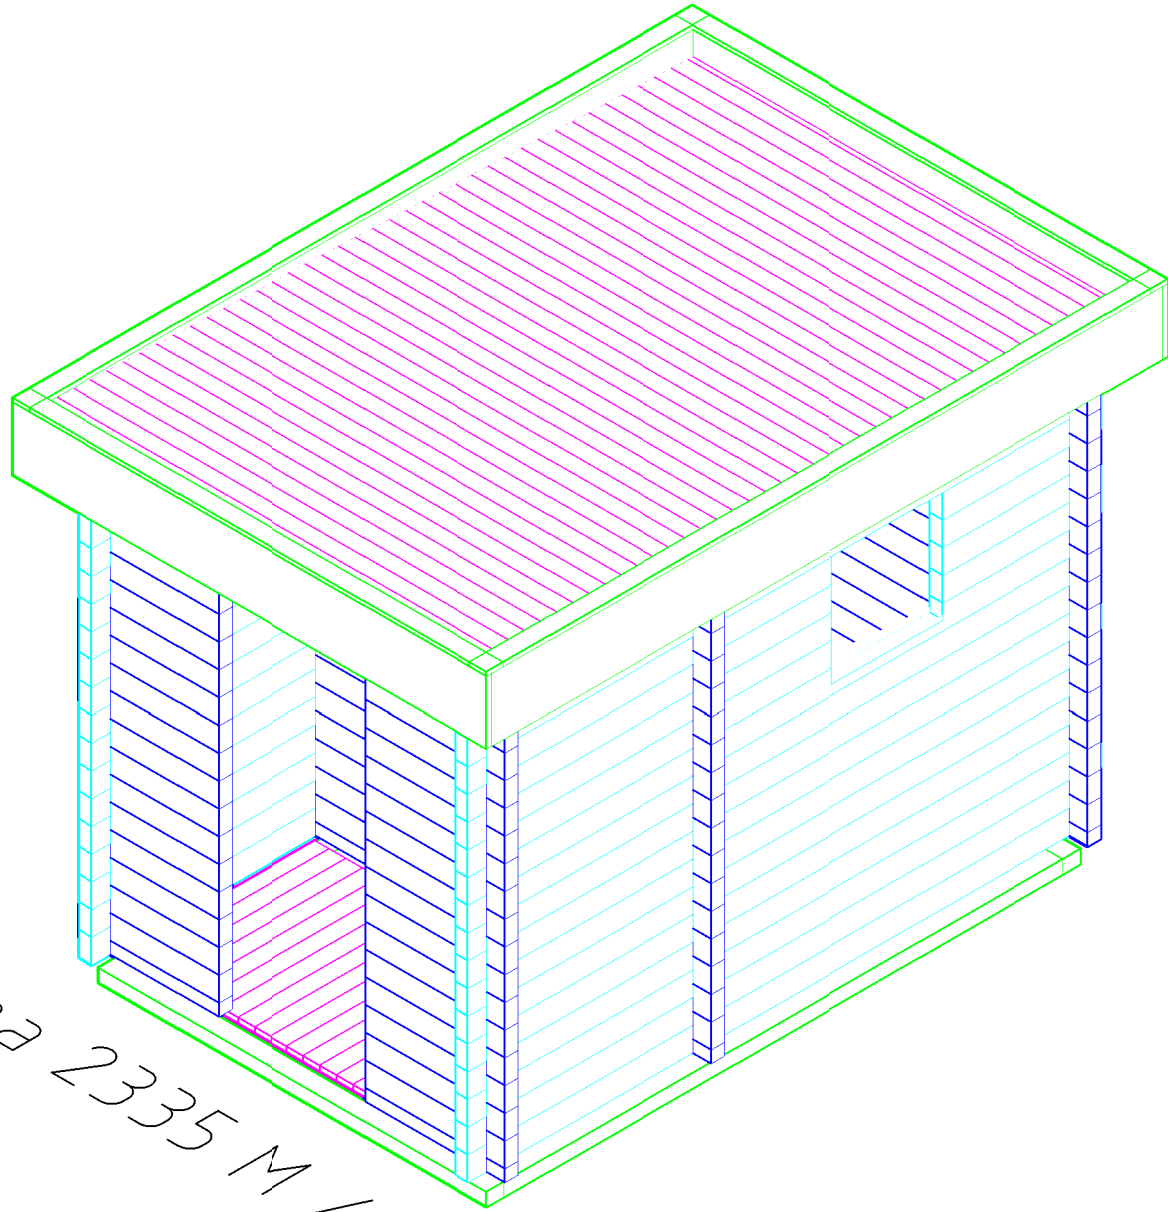

Aussensauna 2335 M / 70 / 14

# Aussensauna 2335 M / 70 / 14

Grundplan

# Aussensauna 2335 M / 70 / 14

Fundament

Aussensauna 2335 M / 70 / 14

Aussensauna 2335 M / 70 / 14

Aussensauna 2335 M / 70 / 14

Aussensauna 2335 M / 70 / 14

Wand 2 ↑

Aussensauna 2335 M / 70 / 14