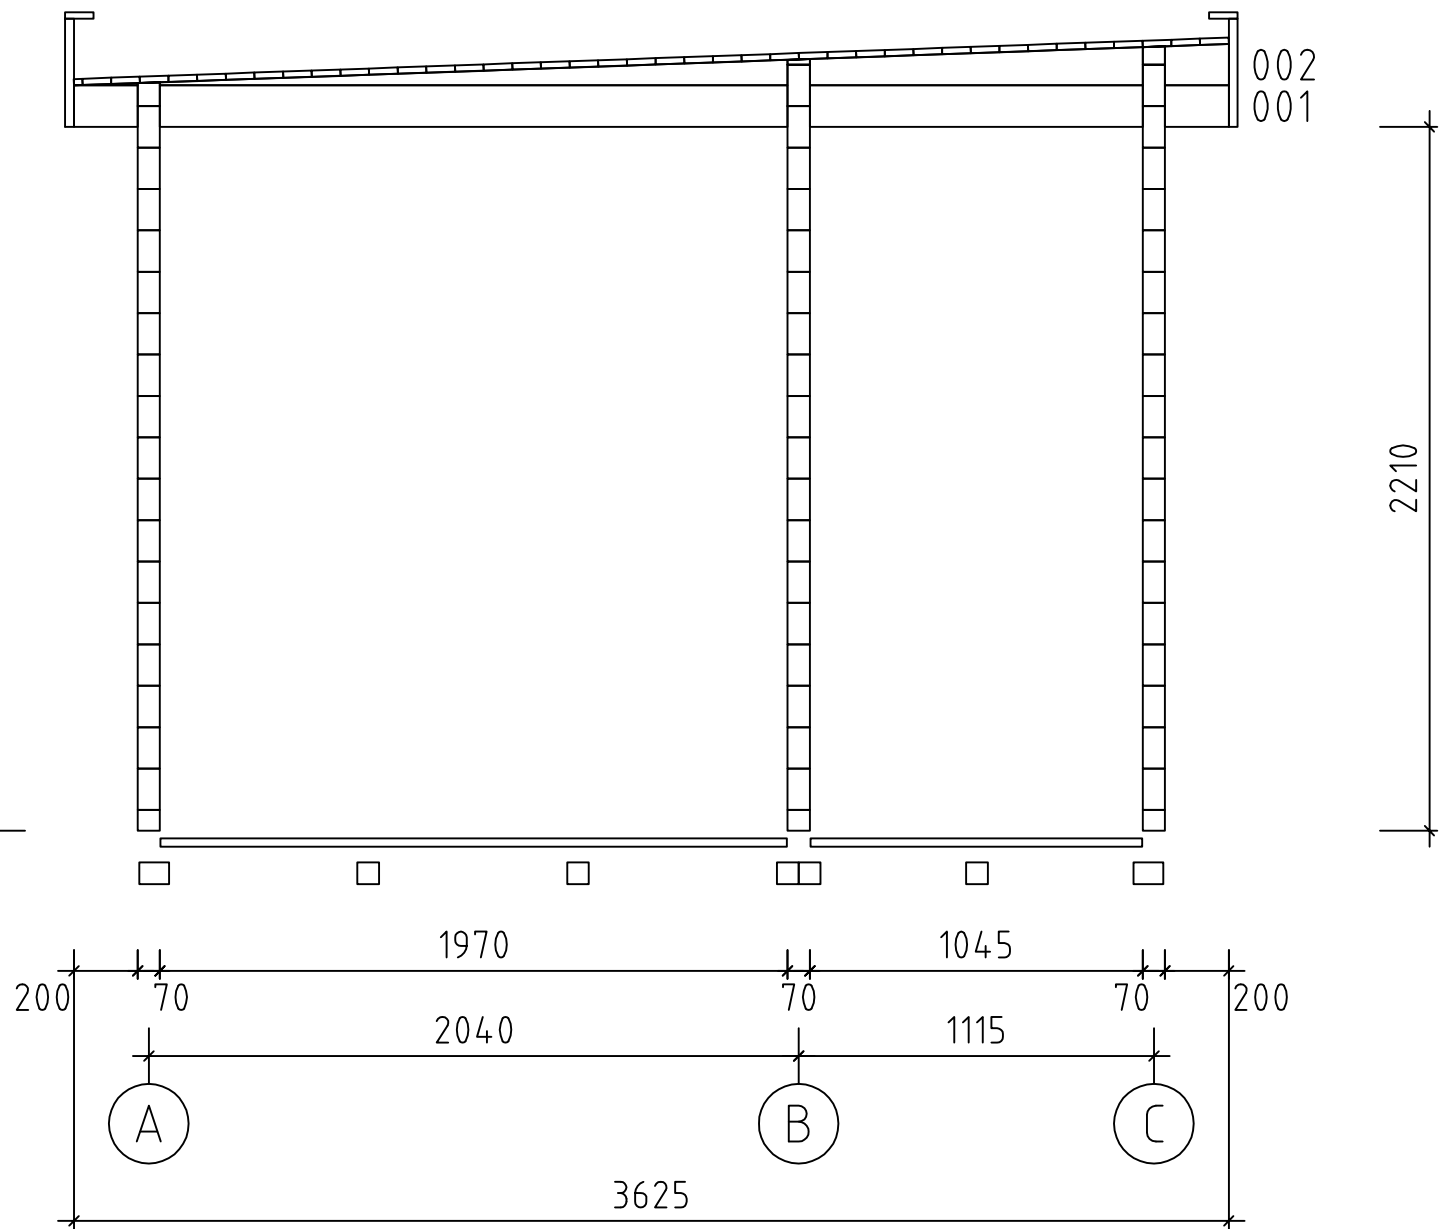

# Aussensauna 2335 M / 70 / 14

Grundplan

# Aussensauna 2335 M / 70 / 14

Fundament

Aussensauna 2335 M / 70 / 14

Aussensauna 2335 M / 70 / 14

Aussensauna 2335 M / 70 / 14

Aussensauna 2335 M / 70 / 14

Wand 2 ↑

Aussensauna 2335 M / 70 / 14

Wand 3 ↑

Aussensauna 2335 M / 70 / 14

Pos	Aussensauna 2335 M / 70 / 14		ST	F (mm)	L (mm)
HL2	Deckbretter		2	90x20	3681
HL1			2	90x20	2566
vÖ2	Elemente		2	28x340	3625
vÖ1			2	28x340	2566
023	Fussbodenbretter		22	90x26	1966
024			22	90x26	1041
025	Dachbretter		42	90x20	2510
026	Abdeckleiste			20x40	40m
G1	Gewindesttift		2	M12	2480
G2			2	M12	2370
SBS 6x6	Fenster 600x600 väljapoole avanev tihendiga  Iso 439x427		1		
T1	Tür 800x2015   Iso	Sauna uks AB / 70 avale 800x2015 ISO 1541x447 Kotike	1L		
T2	Tür 700x1900 Alumise pakuga 	Klaasuks pronksivärvi	1L		