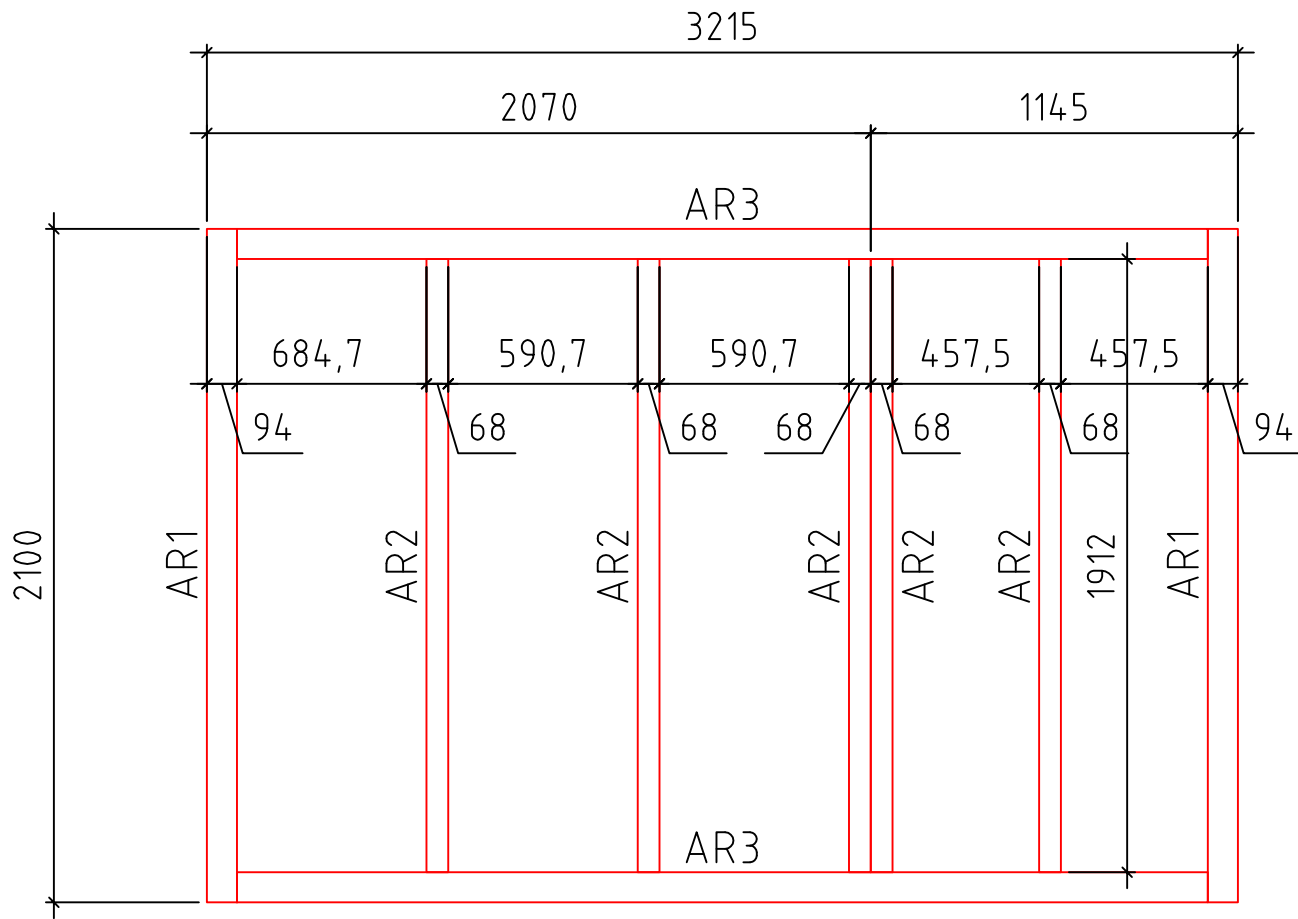

# Aussensauna 2335 M / 70 / 14

Grundplan

# Aussensauna 2335 M / 70 / 14

Fundament

Aussensauna 2335 M / 70 / 14

Aussensauna 2335 M / 70 / 14

Aussensauna 2335 M / 70 / 14

Aussensauna 2335 M / 70 / 14

Wand 2 ↑

Aussensauna 2335 M / 70 / 14

Wand 3 ↑

Aussensauna 2335 M / 70 / 14

Pos	Aussensauna 2335 M / 70 / 14		ST	F (mm)	L (mm)
HL2	Deckbretter		2	90x20	3681
HL1			2	90x20	2566
vÖ2	Elemente		2	28x340	3625
vÖ1			2	28x340	2566
023	Fussbodenbretter		22	90x26	1966
024			22	90x26	1041
025	Dachbretter		42	90x20	2510
026	Abdeckleiste			20x40	40m
G1	Gewindesttift		2	M12	2480
G2			2	M12	2370
SBS 6x6	Fenster 600x600 väljapoole avanev tihendiga  Iso 439x427		1		
T1	Tür 800x2015   Iso	Sauna uks AB / 70 avale 800x2015 ISO 1541x447 Kotike	1L		
T2	Tür 700x1900 Alumise pakuga 	Klaasuks pronksivärvi	1L		