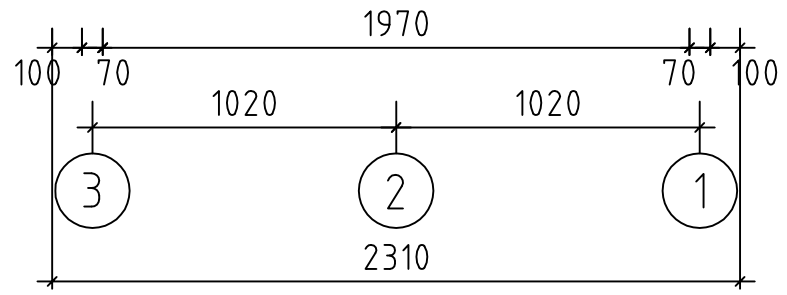

Aussensauna 2335 M / 70 / 14