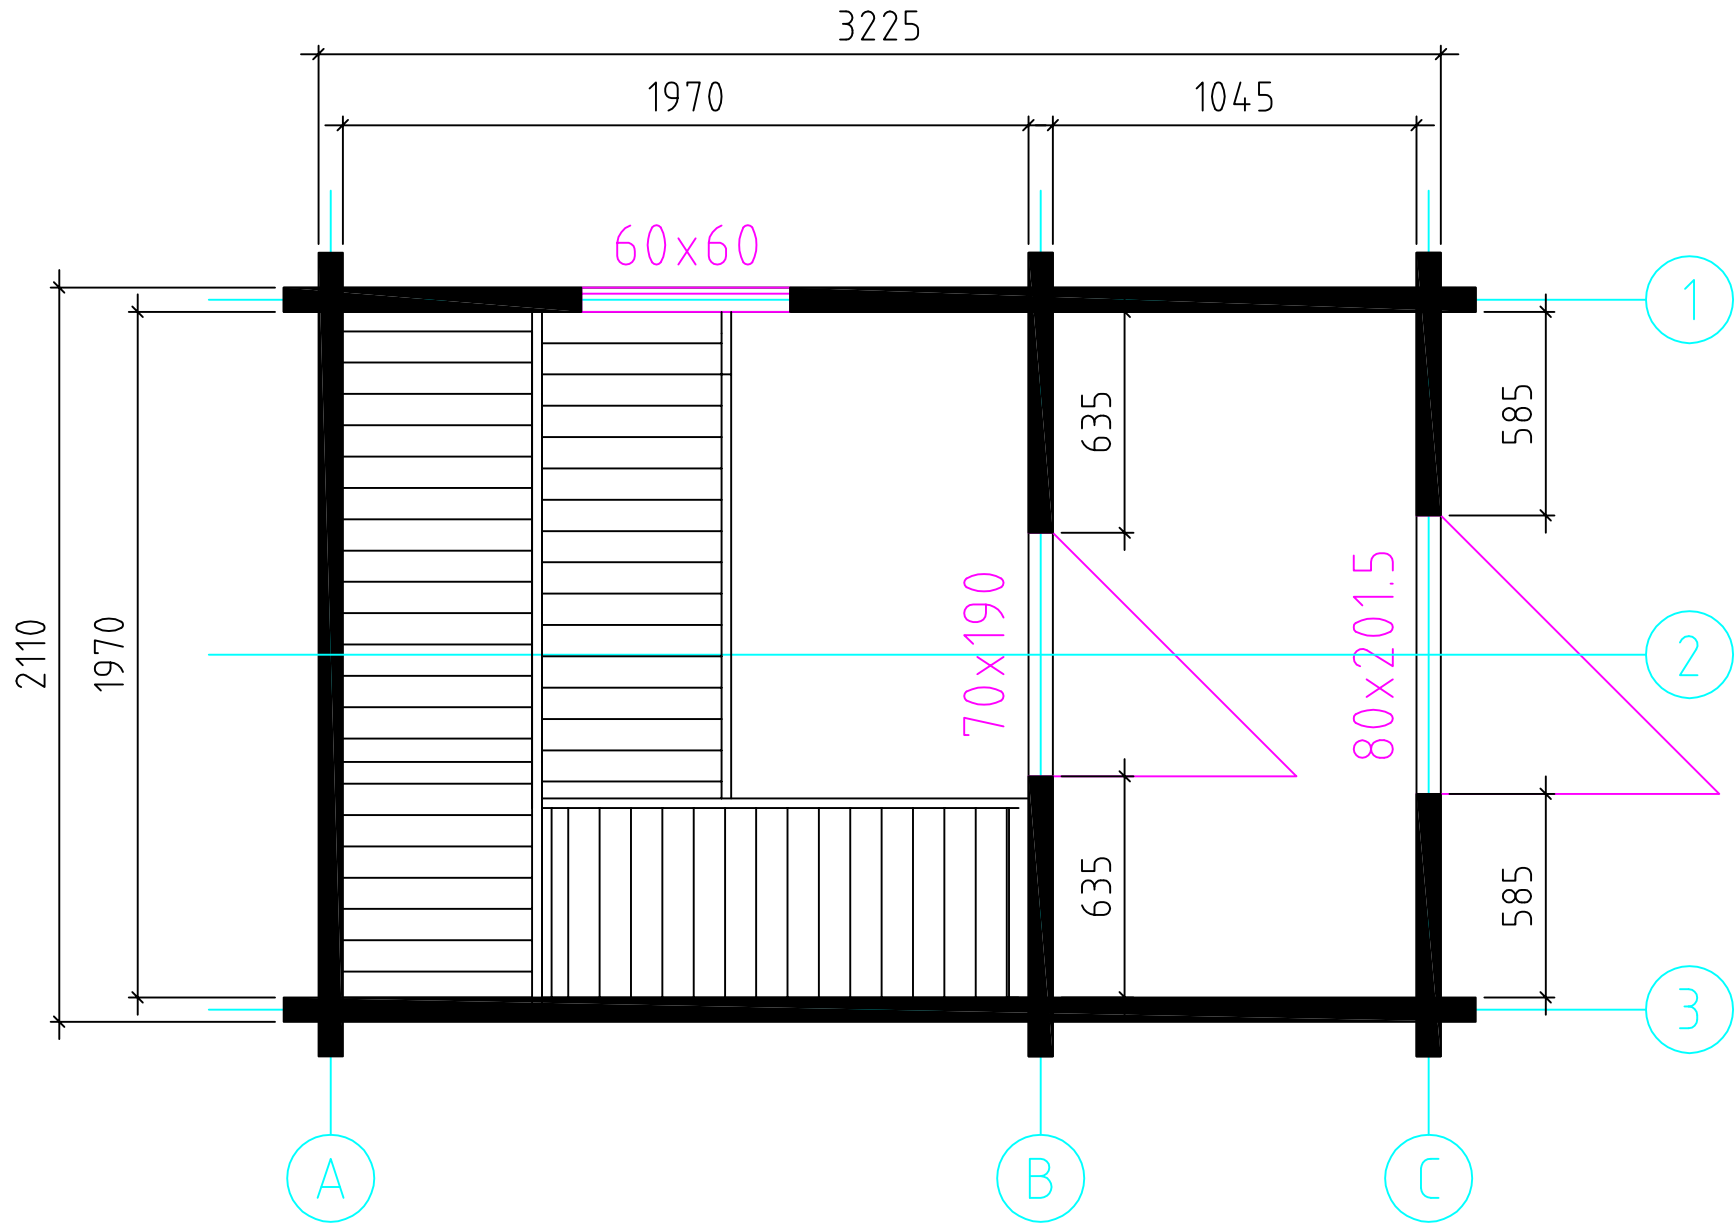

Aussensauna 2335 M / 70 / 14

# Aussensauna 2335 M / 70 / 14

Grundplan

# Aussensauna 2335 M / 70 / 14

Fundament

Aussensauna 2335 M / 70 / 14

Aussensauna 2335 M / 70 / 14

Aussensauna 2335 M / 70 / 14

Aussensauna 2335 M / 70 / 14

Wand 2 ↑

Aussensauna 2335 M / 70 / 14

Pos	Aussensauna 2335 M / 70 / 14		ST	F (mm)	L (mm)
HL2	Deckbretter		2	90x20	3681
HL1			2	90x20	2566
vÖ2	Elemente		2	28x340	3625
vÖ1			2	28x340	2566
023	Fussbodenbretter		22	90x26	1966
024			22	90x26	1041
025	Dachbretter		42	90x20	2510
026	Abdeckleiste			20x40	40m
G1	Gewindesttift		2	M12	2480
G2			2	M12	2370
SBS 6x6	Fenster 600x600 väljapoole avanev tihendiga  Iso 439x427		1		
T1	Tür 800x2015   Iso	Sauna uks AB / 70 avale 800x2015 ISO 1541x447 Kotike	1L		
T2	Tür 700x1900 Alumise pakuga 	Klaasuks pronksivärvi	1L		