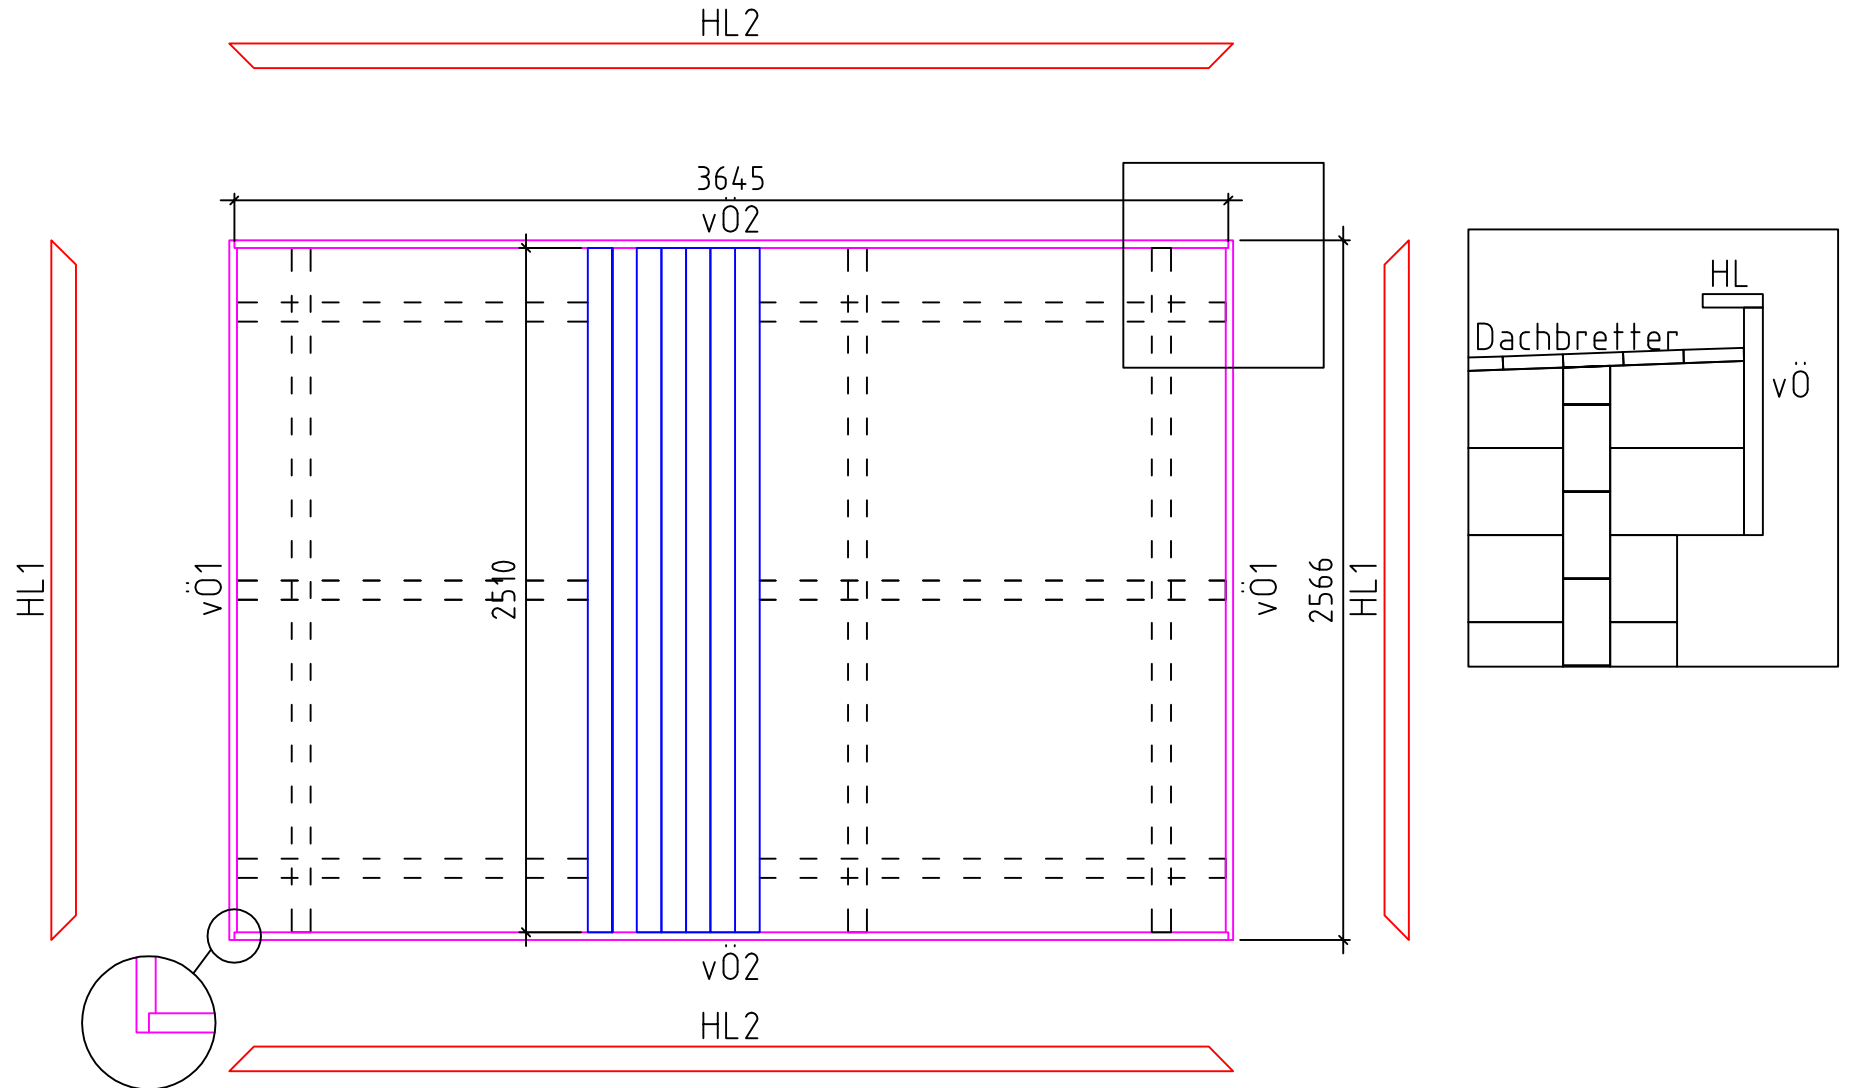

Aussensauna 2335 M / 70 / 14

Dachbretter
Elemente (vÖ)
Deckbretter (HL)