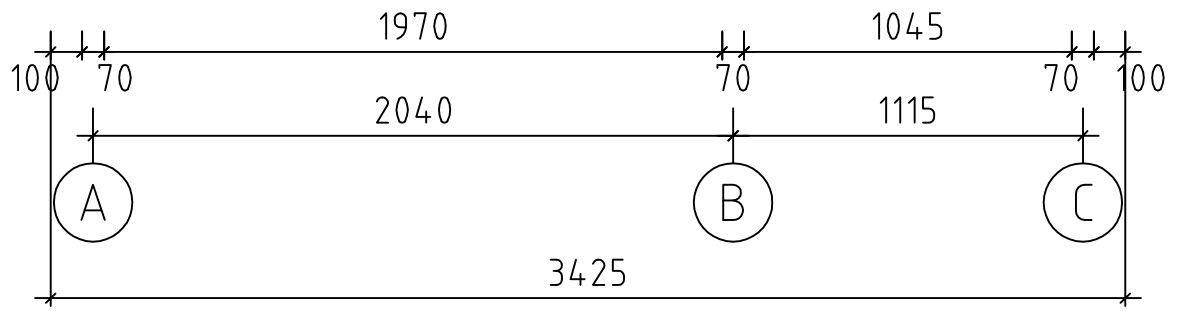

Wand 3 ↑

Aussensauna 2335 M / 70 / 14