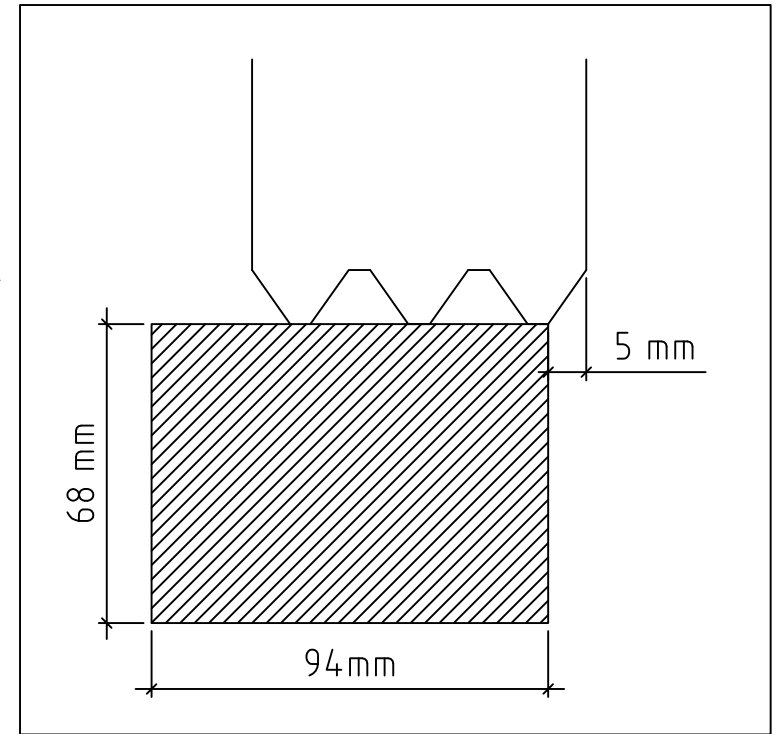

# Aussensauna 2335 M / 70 / 14

Grundplan

# Aussensauna 2335 M / 70 / 14

Fundament

Aussensauna 2335 M / 70 / 14

Aussensauna 2335 M / 70 / 14

Aussensauna 2335 M / 70 / 14

Aussensauna 2335 M / 70 / 14

Wand 2 ↑

Aussensauna 2335 M / 70 / 14

Pos	Aussensauna 2335 M / 70 / 14		ST	F (mm)	L (mm)
HL2	Deckbretter		2	90x20	3681
HL1			2	90x20	2566
vÖ2	Elemente		2	28x340	3625
vÖ1			2	28x340	2566
023	Fussbodenbretter		22	90x26	1966
024			22	90x26	1041
025	Dachbretter		42	90x20	2510
026	Abdeckleiste			20x40	40m
G1	Gewindesttift		2	M12	2480
G2			2	M12	2370
SBS 6x6	Fenster 600x600 väljapoole avanev tihendiga  Iso 439x427		1		
T1	Tür 800x2015   Iso	Sauna uks AB / 70 avale 800x2015 ISO 1541x447 Kotike	1L		
T2	Tür 700x1900 Alumise pakuga 	Klaasuks pronksivärvi	1L		