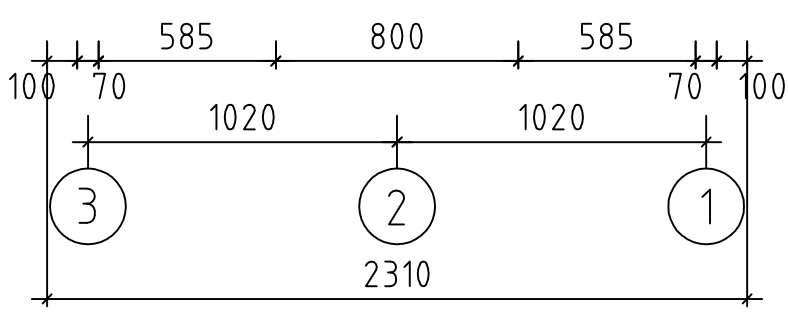

# Aussensauna 2335 M / 70 / 14

Grundplan

# Aussensauna 2335 M / 70 / 14

Fundament

Aussensauna 2335 M / 70 / 14

Aussensauna 2335 M / 70 / 14

Aussensauna 2335 M / 70 / 14

Aussensauna 2335 M / 70 / 14

Wand 2 ↑

Aussensauna 2335 M / 70 / 14

Wand 3 ↑

Aussensauna 2335 M / 70 / 14

Pos	Aussensauna 2335 M / 70 / 14		ST	F (mm)	L (mm)
HL2	Deckbretter		2	90x20	3681
HL1			2	90x20	2566
vÖ2	Elemente		2	28x340	3625
vÖ1			2	28x340	2566
023	Fussbodenbretter		22	90x26	1966
024			22	90x26	1041
025	Dachbretter		42	90x20	2510
026	Abdeckleiste			20x40	40m
G1	Gewindesttift		2	M12	2480
G2			2	M12	2370
SBS 6x6	Fenster 600x600 väljapoole avanev tihendiga  Iso 439x427		1		
T1	Tür 800x2015   Iso	Sauna uks AB / 70 avale 800x2015 ISO 1541x447 Kotike	1L		
T2	Tür 700x1900 Alumise pakuga 	Klaasuks pronksivärvi	1L		