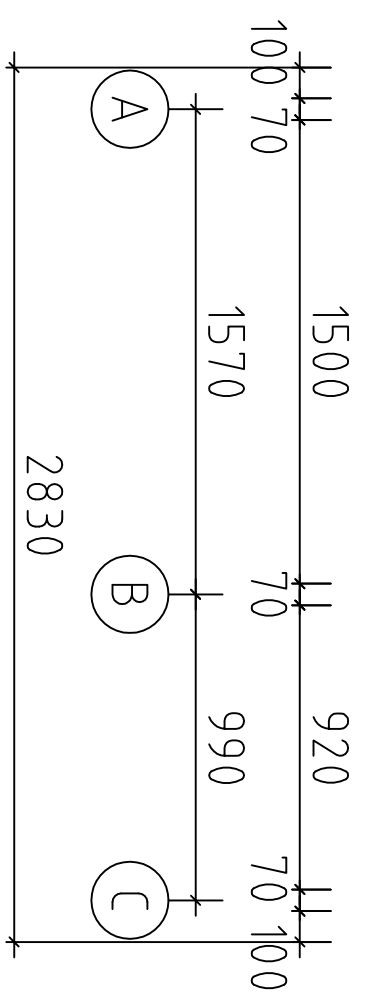

Aussensauna  
2128 M / 70 / 22

Elemente
Deckleiste

Wand 1

Aussensauna 2128 M / 70 / 22

Wand 2 ↗

Aussensauna 2128 M / 70 / 22

Aussensauna 2128 M / 70 / 22

Wand A ↗

Aussensauna 2128 M / 70 / 22

Wand C

Aussensauna 2128 M / 70 / 22

Schnitt ↗

Aussensauna 2128 M / 70 / 22

Aussensauna 2128 M / 70 / 22

Schrauben 3,5x50

Pos	Aussensauna 2128 M / 70 / 22	ST	F (mm)	L (mm)
001		3	70x65	3130
002		3	70x130	3130
003		34	70x130	2830
004		3	70x130	2440
005		1	70x125	2440
006		1	70x104	2440
007		1	70x72	2440
008		13	70x130	2140
009		1	70x130	2140
010		1	70x130	2140
011		1	70x65	2140
012		8	70x130	770
013		2	70x65	720
014		28	70x130	720
015		2	70x65	670
016		30	70x130	670
AR3	Fundamentbalken 	2	68x94	2620
AR1	Fundamentbalken 	3	68x94	1794
AR2	Fundamentbalken 	7	44x94	1794
Kood	Materjal	File	trükk.dwg	Leht 1/2

Pos	Aussensauna 2128 M / 70 / 22			ST	F (mm)	L (mm)
020	Fussbodenbretter			21	90x26	1496
021				21	90x26	916
022	Dachbretter			26	90x26	2440
023	Abdeckleiste				20x40	20m
024	Deckelement			1+1		
vÖ2	Elemente			2	28x270	3150
vÖ1			-28  -28	2	28x270	2496
TR2	Deckleiste			2	70x20	3228
TR1				2	70x20	2538
G1	Gewindestift12			6		2420

Pos	Aussensauna 2128 M / 70 / 22		ST	F (mm)	L (mm)
SBS 6x6	Fenster 600x600 väljapoolse avanev tihendiga 		1R		
T1	Tür 800x2015	 Sauna uks AB 800x2015 ISO 1541x447 Kotike Algab alusraamilt! Tenderleiste 23x23x1985=2tk	1R		
T2	Tür 700x1950 Alumise pakuga	 Klaasuks pronksivärvi Tenderleiste 23x23x1855=2tk	1R		
Kood	Materjal	File	trükk.dwg	Leht	2/2