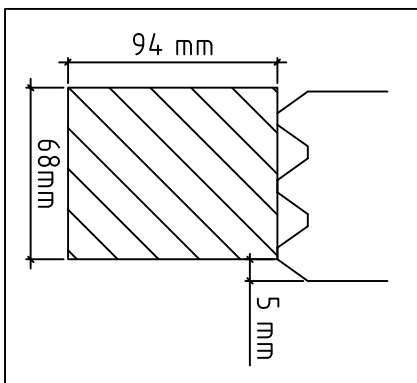

Aussensauna  
2128 M / 70 / 22

Elemente
Deckleiste

Wand 1

Aussensauna 2128 M / 70 / 22

Wand 2 ↗

Aussensauna 2128 M / 70 / 22

Aussensauna 2128 M / 70 / 22

Wand A ↗

Aussensauna 2128 M / 70 / 22

Wand C

Aussensauna 2128 M / 70 / 22

Schnitt ↗

Aussensauna 2128 M / 70 / 22

Aussensauna 2128 M / 70 / 22

Schrauben 3,5x50

Pos	Aussensauna 2128 M / 70 / 22	ST	F (mm)	L (mm)
001		3	70x65	3130
002		3	70x130	3130
003		34	70x130	2830
004		3	70x130	2440
005		1	70x125	2440
006		1	70x104	2440
007		1	70x72	2440
008		13	70x130	2140
009		1	70x130	2140
010		1	70x130	2140
011		1	70x65	2140
012		8	70x130	770
013		2	70x65	720
014		28	70x130	720
015		2	70x65	670
016		30	70x130	670
AR3	Fundamentbalken 	2	68x94	2620
AR1	Fundamentbalken 	3	68x94	1794
AR2	Fundamentbalken 	7	44x94	1794
Kood	Materjal	File	trükk.dwg	Leht 1/2

Pos	Aussensauna 2128 M / 70 / 22			ST	F (mm)	L (mm)
020	Fussbodenbretter			21	90x26	1496
021				21	90x26	916
022	Dachbretter			26	90x26	2440
023	Abdeckleiste				20x40	20m
024	Deckelement			1+1		
vÖ2	Elemente			2	28x270	3150
vÖ1			-28  -28	2	28x270	2496
TR2	Deckleiste			2	70x20	3228
TR1				2	70x20	2538
G1	Gewindestift12			6		2420

Pos	Aussensauna 2128 M / 70 / 22		ST	F (mm)	L (mm)
SBS 6x6	Fenster 600x600 väljapoolse avanev tihendiga 		1R		
T1	Tür 800x2015	 Sauna uks AB 800x2015 ISO 1541x447 Kotike Algab alusraamilt! Tenderleiste 23x23x1985=2tk	1R		
T2	Tür 700x1950 Alumise pakuga	 Klaasuks pronksivärvi Tenderleiste 23x23x1855=2tk	1R		
Kood	Materjal	File	trükk.dwg	Leht	2/2