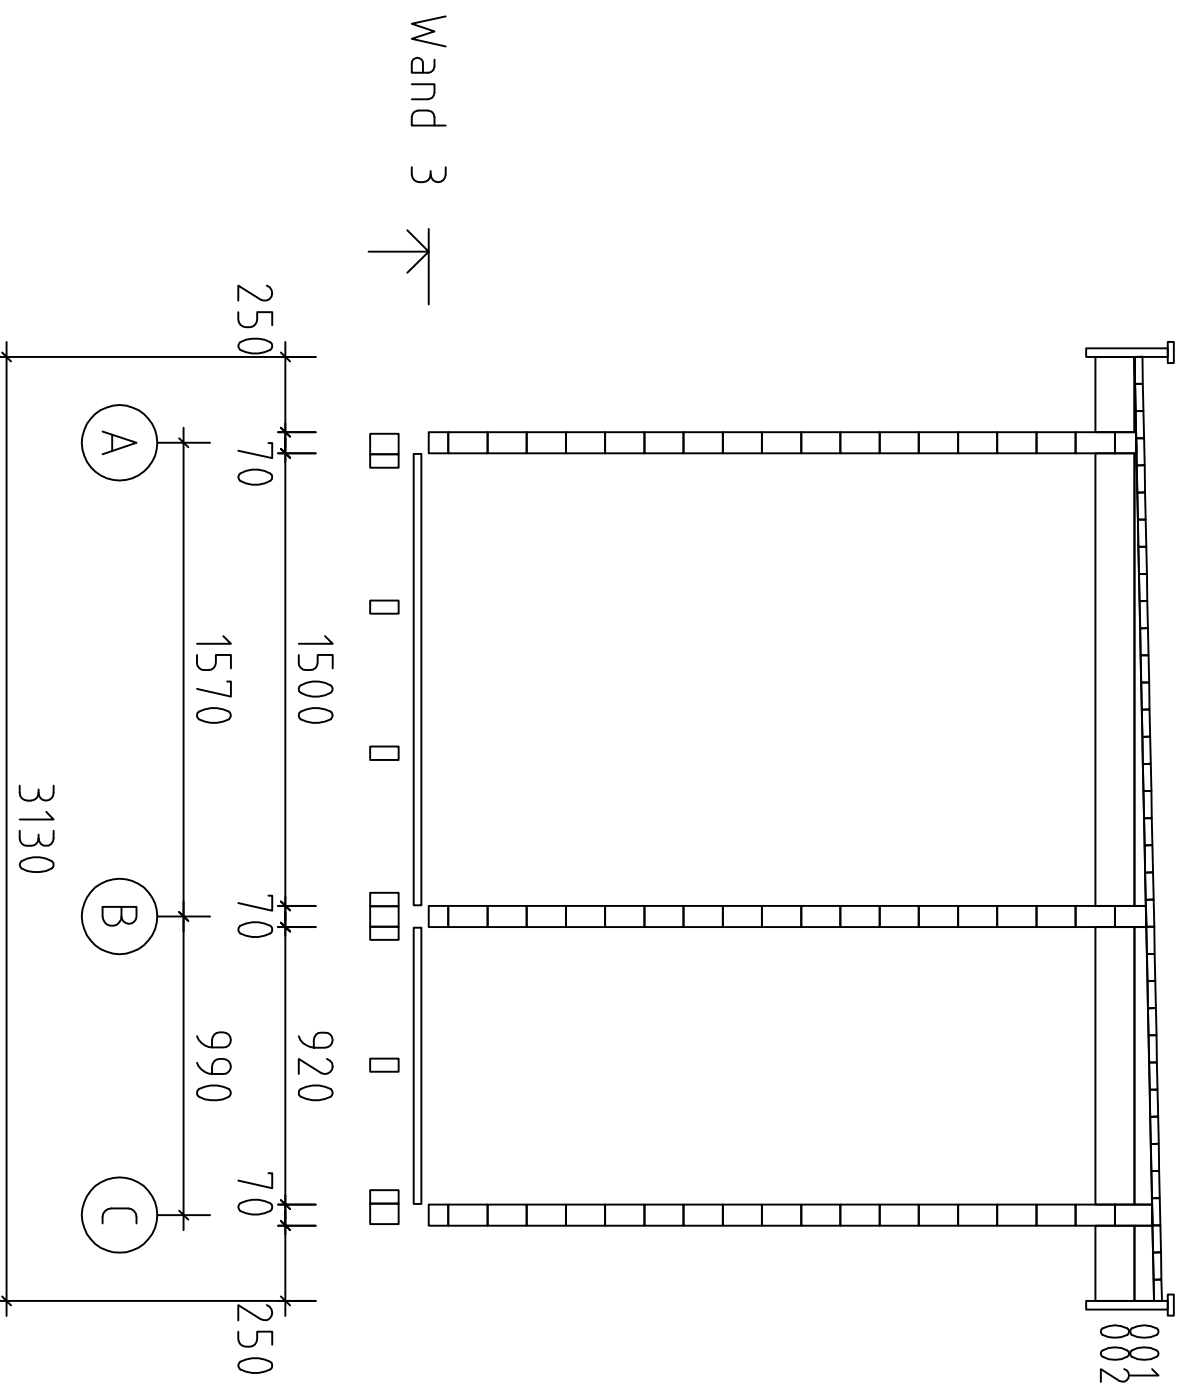

Aussensauna  
2128 M / 70 / 22

Elemente
Deckleiste

Wand 1

Aussensauna 2128 M / 70 / 22

Wand 2 ↗

Aussensauna 2128 M / 70 / 22

Aussensauna 2128 M / 70 / 22

Wand A ↗

Aussensauna 2128 M / 70 / 22

Wand C

Aussensauna 2128 M / 70 / 22

Schnitt ↗

Aussensauna 2128 M / 70 / 22

Aussensauna 2128 M / 70 / 22

Schrauben 3,5x50

Pos	Aussensauna 2128 M / 70 / 22	ST	F (mm)	L (mm)
001		3	70x65	3130
002		3	70x130	3130
003		34	70x130	2830
004		3	70x130	2440
005		1	70x125	2440
006		1	70x104	2440
007		1	70x72	2440
008		13	70x130	2140
009		1	70x130	2140
010		1	70x130	2140
011		1	70x65	2140
012		8	70x130	770
013		2	70x65	720
014		28	70x130	720
015		2	70x65	670
016		30	70x130	670
AR3	Fundamentbalken 	2	68x94	2620
AR1	Fundamentbalken 	3	68x94	1794
AR2	Fundamentbalken 	7	44x94	1794
Kood	Materjal	File	trükk.dwg	Leht 1/2

Pos	Aussensauna 2128 M / 70 / 22			ST	F (mm)	L (mm)
020	Fussbodenbretter			21	90x26	1496
021				21	90x26	916
022	Dachbretter			26	90x26	2440
023	Abdeckleiste				20x40	20m
024	Deckelement			1+1		
vÖ2	Elemente			2	28x270	3150
vÖ1			-28  -28	2	28x270	2496
TR2	Deckleiste			2	70x20	3228
TR1				2	70x20	2538
G1	Gewindestift12			6		2420

Pos	Aussensauna 2128 M / 70 / 22		ST	F (mm)	L (mm)
SBS 6x6	Fenster 600x600 väljapoolse avanev tihendiga 		1R		
T1	Tür 800x2015	 Sauna uks AB 800x2015 ISO 1541x447 Kotike Algab alusraamilt! Tenderleiste 23x23x1985=2tk	1R		
T2	Tür 700x1950 Alumise pakuga	 Klaasuks pronksivärvi Tenderleiste 23x23x1855=2tk	1R		
Kood	Materjal	File	trükk.dwg	Leht	2/2