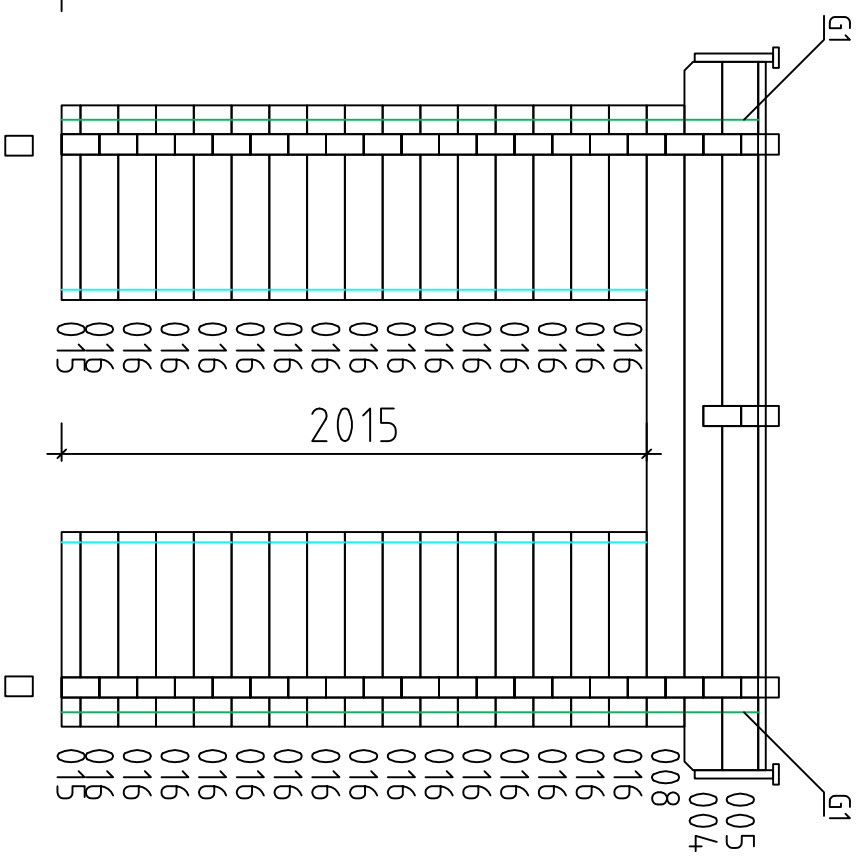

Aussensauna  
2128 M / 70 / 22

Elemente
Deckleiste

Wand 1

Aussensauna 2128 M / 70 / 22

Wand 2 ↗

Aussensauna 2128 M / 70 / 22

Aussensauna 2128 M / 70 / 22

Wand A ↗

Aussensauna 2128 M / 70 / 22

Wand C

Aussensauna 2128 M / 70 / 22

Schnitt ↗

Aussensauna 2128 M / 70 / 22

Aussensauna 2128 M / 70 / 22

Schrauben 3,5x50

Pos	Aussensauna 2128 M / 70 / 22	ST	F (mm)	L (mm)
001		3	70x65	3130
002		3	70x130	3130
003		34	70x130	2830
004		3	70x130	2440
005		1	70x125	2440
006		1	70x104	2440
007		1	70x72	2440
008		13	70x130	2140
009		1	70x130	2140
010		1	70x130	2140
011		1	70x65	2140
012		8	70x130	770
013		2	70x65	720
014		28	70x130	720
015		2	70x65	670
016		30	70x130	670
AR3	Fundamentbalken 	2	68x94	2620
AR1	Fundamentbalken 	3	68x94	1794
AR2	Fundamentbalken 	7	44x94	1794
Kood	Materjal	File	trükk.dwg	Leht 1/2

Pos	Aussensauna 2128 M / 70 / 22			ST	F (mm)	L (mm)
020	Fussbodenbretter			21	90x26	1496
021				21	90x26	916
022	Dachbretter			26	90x26	2440
023	Abdeckleiste				20x40	20m
024	Deckelement			1+1		
vÖ2	Elemente			2	28x270	3150
vÖ1			-28  -28	2	28x270	2496
TR2	Deckleiste			2	70x20	3228
TR1				2	70x20	2538
G1	Gewindestift12			6		2420

Pos	Aussensauna 2128 M / 70 / 22		ST	F (mm)	L (mm)
SBS 6x6	Fenster 600x600 väljapoolse avanev tihendiga 		1R		
T1	Tür 800x2015	 Sauna uks AB 800x2015 ISO 1541x447 Kotike Algab alusraamilt! Tenderleiste 23x23x1985=2tk	1R		
T2	Tür 700x1950 Alumise pakuga	 Klaasuks pronksivärvi Tenderleiste 23x23x1855=2tk	1R		
Kood	Materjal	File	trükk.dwg	Leht	2/2