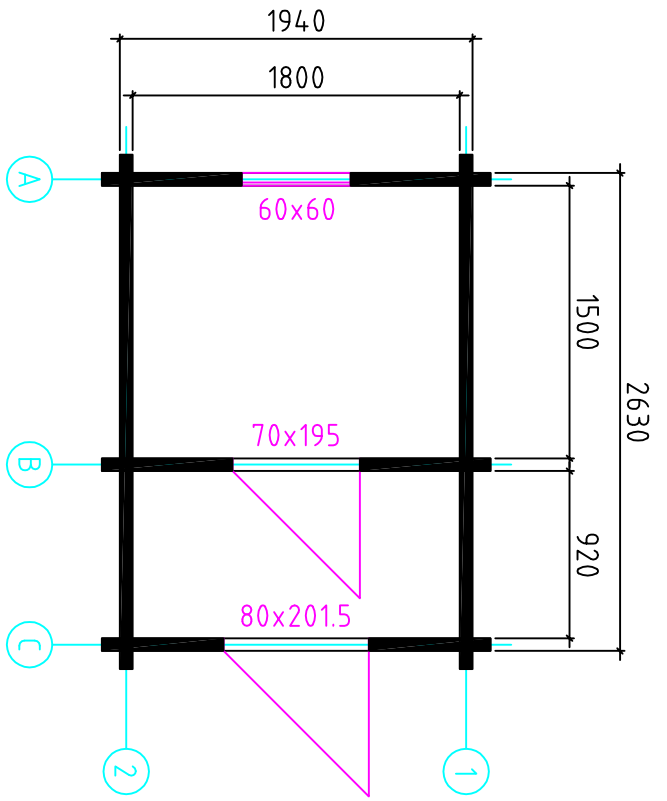

Aussensauna  
2128 M / 70 / 22

Elemente
Deckleiste

Wand 1

Aussensauna 2128 M / 70 / 22

Wand 2 ↗

Aussensauna 2128 M / 70 / 22

Aussensauna 2128 M / 70 / 22

Wand A ↗

Aussensauna 2128 M / 70 / 22

Wand C

Aussensauna 2128 M / 70 / 22

Schnitt ↗

Aussensauna 2128 M / 70 / 22

Aussensauna 2128 M / 70 / 22

Schrauben 3,5x50

Pos	Aussensauna 2128 M / 70 / 22	ST	F (mm)	L (mm)
001		3	70x65	3130
002		3	70x130	3130
003		34	70x130	2830
004		3	70x130	2440
005		1	70x125	2440
006		1	70x104	2440
007		1	70x72	2440
008		13	70x130	2140
009		1	70x130	2140
010		1	70x130	2140
011		1	70x65	2140
012		8	70x130	770
013		2	70x65	720
014		28	70x130	720
015		2	70x65	670
016		30	70x130	670
AR3	Fundamentbalken 	2	68x94	2620
AR1	Fundamentbalken 	3	68x94	1794
AR2	Fundamentbalken 	7	44x94	1794
Kood	Materjal	File	trükk.dwg	Leht 1/2

Pos	Aussensauna 2128 M / 70 / 22			ST	F (mm)	L (mm)
020	Fussbodenbretter			21	90x26	1496
021				21	90x26	916
022	Dachbretter			26	90x26	2440
023	Abdeckleiste				20x40	20m
024	Deckelement			1+1		
vÖ2	Elemente			2	28x270	3150
vÖ1			-28  -28	2	28x270	2496
TR2	Deckleiste			2	70x20	3228
TR1				2	70x20	2538
G1	Gewindestift12			6		2420

Pos	Aussensauna 2128 M / 70 / 22		ST	F (mm)	L (mm)
SBS 6x6	Fenster 600x600 väljapoolse avanev tihendiga 		1R		
T1	Tür 800x2015	 Sauna uks AB 800x2015 ISO 1541x447 Kotike Algab alusraamilt! Tenderleiste 23x23x1985=2tk	1R		
T2	Tür 700x1950 Alumise pakuga	 Klaasuks pronksivärvi Tenderleiste 23x23x1855=2tk	1R		
Kood	Materjal	File	trükk.dwg	Leht	2/2