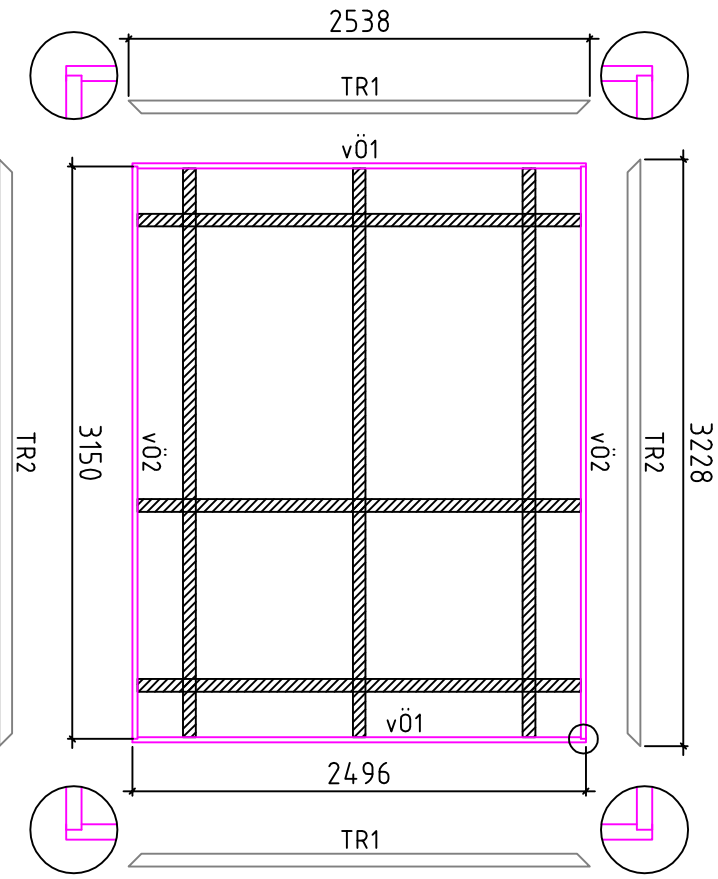

Aussensauna  
2128 M / 70 / 22

Elemente
Deckleiste

Wand 1

Aussensauna 2128 M / 70 / 22

Wand 2 ↗

Aussensauna 2128 M / 70 / 22

Aussensauna 2128 M / 70 / 22

Wand A ↗

Aussensauna 2128 M / 70 / 22

Wand C

Aussensauna 2128 M / 70 / 22

Schnitt ↗

Aussensauna 2128 M / 70 / 22

Aussensauna 2128 M / 70 / 22

Schrauben 3,5x50

Pos	Aussensauna 2128 M / 70 / 22	ST	F (mm)	L (mm)
001		3	70x65	3130
002		3	70x130	3130
003		34	70x130	2830
004		3	70x130	2440
005		1	70x125	2440
006		1	70x104	2440
007		1	70x72	2440
008		13	70x130	2140
009		1	70x130	2140
010		1	70x130	2140
011		1	70x65	2140
012		8	70x130	770
013		2	70x65	720
014		28	70x130	720
015		2	70x65	670
016		30	70x130	670
AR3	Fundamentbalken 	2	68x94	2620
AR1	Fundamentbalken 	3	68x94	1794
AR2	Fundamentbalken 	7	44x94	1794
Kood	Materjal	File	trükk.dwg	Leht 1/2

Pos	Aussensauna 2128 M / 70 / 22			ST	F (mm)	L (mm)
020	Fussbodenbretter			21	90x26	1496
021				21	90x26	916
022	Dachbretter			26	90x26	2440
023	Abdeckleiste				20x40	20m
024	Deckelement			1+1		
vÖ2	Elemente			2	28x270	3150
vÖ1			-28  -28	2	28x270	2496
TR2	Deckleiste			2	70x20	3228
TR1				2	70x20	2538
G1	Gewindestift12			6		2420

Pos	Aussensauna 2128 M / 70 / 22		ST	F (mm)	L (mm)
SBS 6x6	Fenster 600x600 väljapoolse avanev tihendiga 		1R		
T1	Tür 800x2015	 Sauna uks AB 800x2015 ISO 1541x447 Kotike Algab alusraamilt! Tenderleiste 23x23x1985=2tk	1R		
T2	Tür 700x1950 Alumise pakuga	 Klaasuks pronksivärvi Tenderleiste 23x23x1855=2tk	1R		
Kood	Materjal	File	trükk.dwg	Leht	2/2