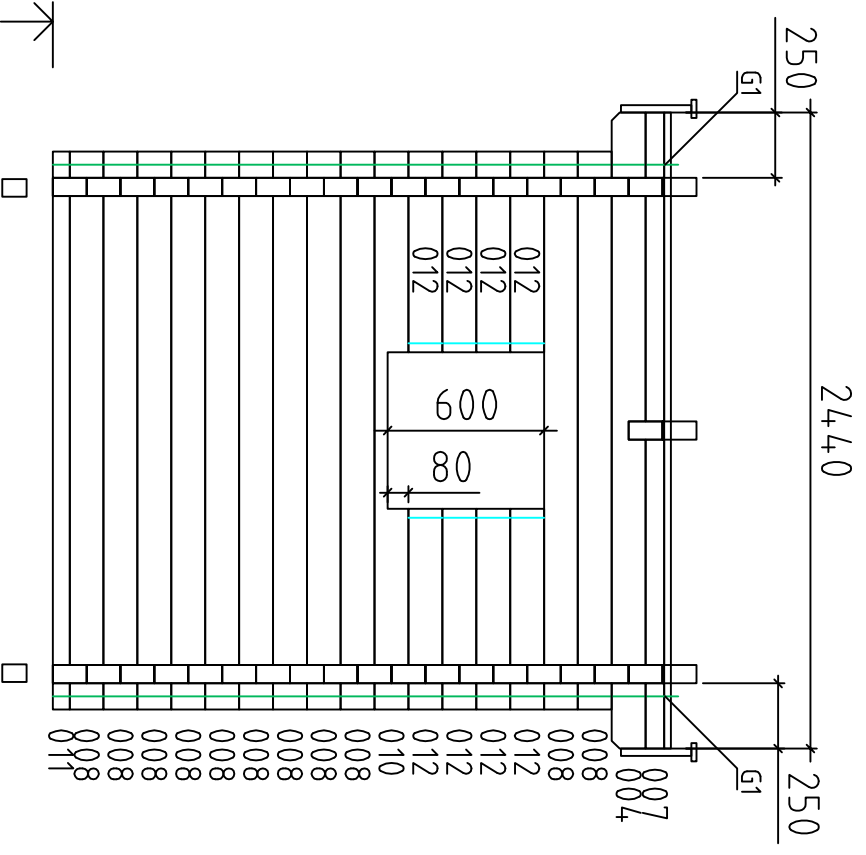

Aussensauna  
2128 M / 70 / 22

Elemente
Deckleiste

Wand 1

Aussensauna 2128 M / 70 / 22

Wand 2 ↗

Aussensauna 2128 M / 70 / 22

Aussensauna 2128 M / 70 / 22

Wand A ↗

Aussensauna 2128 M / 70 / 22

Wand C

Aussensauna 2128 M / 70 / 22

Schnitt ↗

Aussensauna 2128 M / 70 / 22

Aussensauna 2128 M / 70 / 22

Schrauben 3,5x50

Pos	Aussensauna 2128 M / 70 / 22	ST	F (mm)	L (mm)
001		3	70x65	3130
002		3	70x130	3130
003		34	70x130	2830
004		3	70x130	2440
005		1	70x125	2440
006		1	70x104	2440
007		1	70x72	2440
008		13	70x130	2140
009		1	70x130	2140
010		1	70x130	2140
011		1	70x65	2140
012		8	70x130	770
013		2	70x65	720
014		28	70x130	720
015		2	70x65	670
016		30	70x130	670
AR3	Fundamentbalken 	2	68x94	2620
AR1	Fundamentbalken 	3	68x94	1794
AR2	Fundamentbalken 	7	44x94	1794
Kood	Materjal	File	trükk.dwg	Leht 1/2

Pos	Aussensauna 2128 M / 70 / 22			ST	F (mm)	L (mm)
020	Fussbodenbretter			21	90x26	1496
021				21	90x26	916
022	Dachbretter			26	90x26	2440
023	Abdeckleiste				20x40	20m
024	Deckelement			1+1		
vÖ2	Elemente			2	28x270	3150
vÖ1			-28  -28	2	28x270	2496
TR2	Deckleiste			2	70x20	3228
TR1				2	70x20	2538
G1	Gewindestift12			6		2420

Pos	Aussensauna 2128 M / 70 / 22		ST	F (mm)	L (mm)
SBS 6x6	Fenster 600x600 väljapoolse avanev tihendiga 		1R		
T1	Tür 800x2015	 Sauna uks AB 800x2015 ISO 1541x447 Kotike Algab alusraamilt! Tenderleiste 23x23x1985=2tk	1R		
T2	Tür 700x1950 Alumise pakuga	 Klaasuks pronksivärvi Tenderleiste 23x23x1855=2tk	1R		
Kood	Materjal	File	trükk.dwg	Leht	2/2