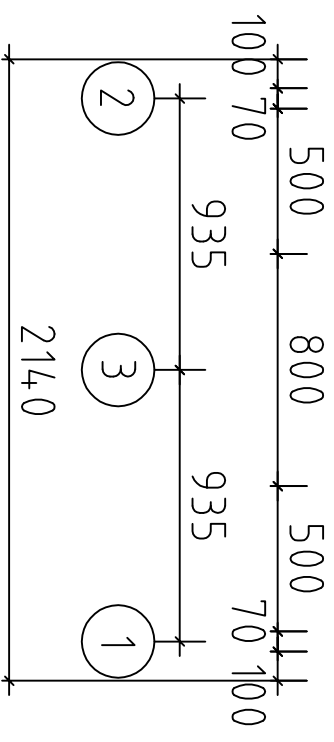

Aussensauna  
2128 M / 70 / 22

Elemente
Deckleiste

Wand 1

Aussensauna 2128 M / 70 / 22

Wand 2 ↗

Aussensauna 2128 M / 70 / 22

Aussensauna 2128 M / 70 / 22

Wand A ↗

Aussensauna 2128 M / 70 / 22

Wand C

Aussensauna 2128 M / 70 / 22

Schnitt ↗

Aussensauna 2128 M / 70 / 22

Aussensauna 2128 M / 70 / 22

Schrauben 3,5x50

Pos	Aussensauna 2128 M / 70 / 22	ST	F (mm)	L (mm)
001		3	70x65	3130
002		3	70x130	3130
003		34	70x130	2830
004		3	70x130	2440
005		1	70x125	2440
006		1	70x104	2440
007		1	70x72	2440
008		13	70x130	2140
009		1	70x130	2140
010		1	70x130	2140
011		1	70x65	2140
012		8	70x130	770
013		2	70x65	720
014		28	70x130	720
015		2	70x65	670
016		30	70x130	670
AR3	Fundamentbalken 	2	68x94	2620
AR1	Fundamentbalken 	3	68x94	1794
AR2	Fundamentbalken 	7	44x94	1794
Kood	Materjal	File	trükk.dwg	Leht 1/2

Pos	Aussensauna 2128 M / 70 / 22			ST	F (mm)	L (mm)
020	Fussbodenbretter			21	90x26	1496
021				21	90x26	916
022	Dachbretter			26	90x26	2440
023	Abdeckleiste				20x40	20m
024	Deckelement			1+1		
vÖ2	Elemente			2	28x270	3150
vÖ1			-28  -28	2	28x270	2496
TR2	Deckleiste			2	70x20	3228
TR1				2	70x20	2538
G1	Gewindestift12			6		2420

Pos	Aussensauna 2128 M / 70 / 22		ST	F (mm)	L (mm)
SBS 6x6	Fenster 600x600 väljapoolse avanev tihendiga 		1R		
T1	Tür 800x2015	 Sauna uks AB 800x2015 ISO 1541x447 Kotike Algab alusraamilt! Tenderleiste 23x23x1985=2tk	1R		
T2	Tür 700x1950 Alumise pakuga	 Klaasuks pronksivärvi Tenderleiste 23x23x1855=2tk	1R		
Kood	Materjal	File	trükk.dwg	Leht	2/2