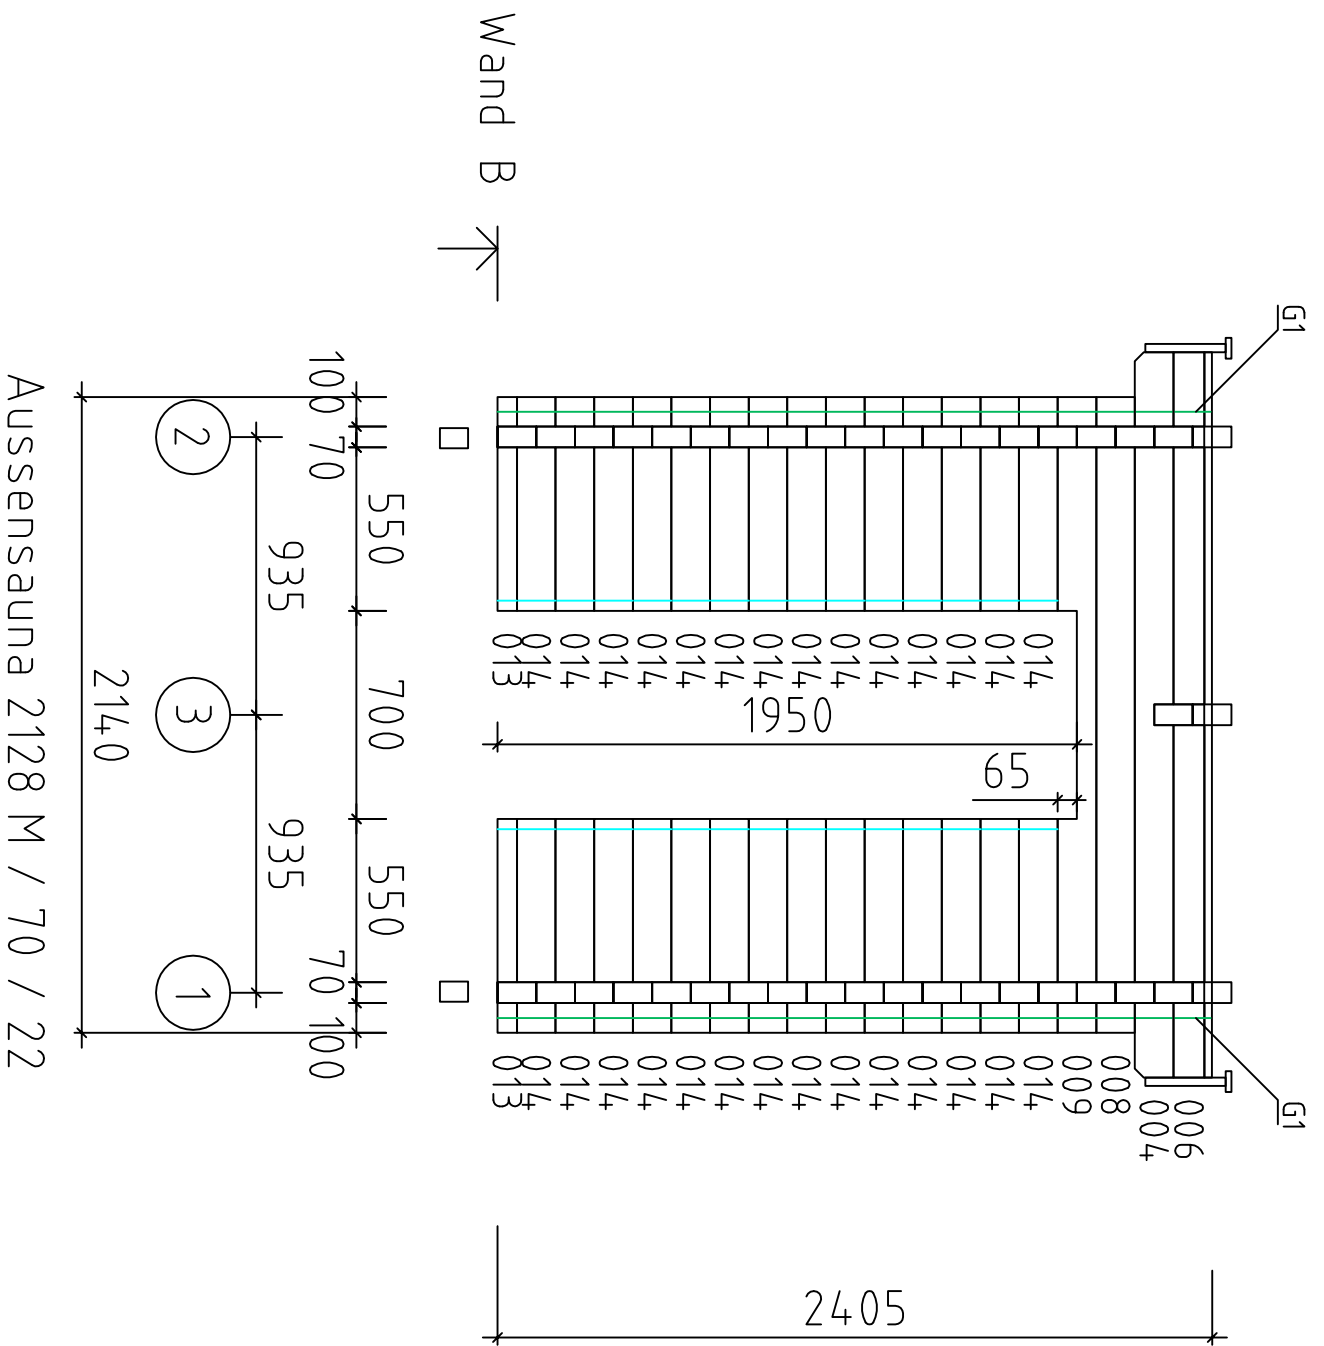

Aussensauna  
2128 M / 70 / 22

Elemente
Deckleiste

Wand 1

Aussensauna 2128 M / 70 / 22

Wand 2 ↗

Aussensauna 2128 M / 70 / 22

Aussensauna 2128 M / 70 / 22

Wand A ↗

Aussensauna 2128 M / 70 / 22

Wand C

Aussensauna 2128 M / 70 / 22

Schnitt ↗

Aussensauna 2128 M / 70 / 22

Aussensauna 2128 M / 70 / 22

Schrauben 3,5x50

Pos	Aussensauna 2128 M / 70 / 22	ST	F (mm)	L (mm)
001		3	70x65	3130
002		3	70x130	3130
003		34	70x130	2830
004		3	70x130	2440
005		1	70x125	2440
006		1	70x104	2440
007		1	70x72	2440
008		13	70x130	2140
009		1	70x130	2140
010		1	70x130	2140
011		1	70x65	2140
012		8	70x130	770
013		2	70x65	720
014		28	70x130	720
015		2	70x65	670
016		30	70x130	670
AR3	Fundamentbalken 	2	68x94	2620
AR1	Fundamentbalken 	3	68x94	1794
AR2	Fundamentbalken 	7	44x94	1794
Kood	Materjal	File	trükk.dwg	Leht 1/2

Pos	Aussensauna 2128 M / 70 / 22			ST	F (mm)	L (mm)
020	Fussbodenbretter			21	90x26	1496
021				21	90x26	916
022	Dachbretter			26	90x26	2440
023	Abdeckleiste				20x40	20m
024	Deckelement			1+1		
vÖ2	Elemente			2	28x270	3150
vÖ1			-28  -28	2	28x270	2496
TR2	Deckleiste			2	70x20	3228
TR1				2	70x20	2538
G1	Gewindestift12			6		2420

Pos	Aussensauna 2128 M / 70 / 22		ST	F (mm)	L (mm)
SBS 6x6	Fenster 600x600 väljapoolse avanev tihendiga 		1R		
T1	Tür 800x2015	 Sauna uks AB 800x2015 ISO 1541x447 Kotike Algab alusraamilt! Tenderleiste 23x23x1985=2tk	1R		
T2	Tür 700x1950 Alumise pakuga	 Klaasuks pronksivärvi Tenderleiste 23x23x1855=2tk	1R		
Kood	Materjal	File	trükk.dwg	Leht	2/2