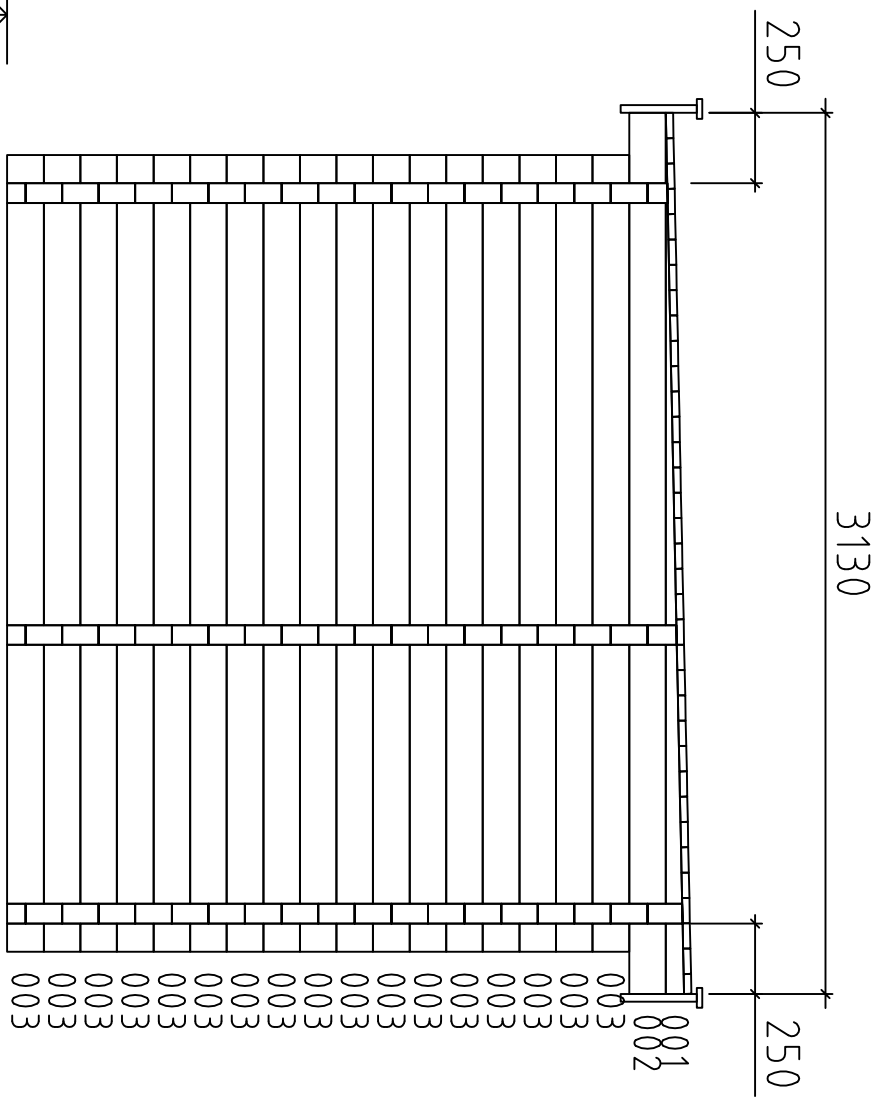

Aussensauna  
2128 M / 70 / 22

Elemente
Deckleiste

Wand 1

Aussensauna 2128 M / 70 / 22

Wand 2 ↗

Aussensauna 2128 M / 70 / 22

Aussensauna 2128 M / 70 / 22

Wand A ↗

Aussensauna 2128 M / 70 / 22

Wand C

Aussensauna 2128 M / 70 / 22

Schnitt ↗

Aussensauna 2128 M / 70 / 22

Aussensauna 2128 M / 70 / 22

Schrauben 3,5x50

Pos	Aussensauna 2128 M / 70 / 22	ST	F (mm)	L (mm)
001		3	70x65	3130
002		3	70x130	3130
003		34	70x130	2830
004		3	70x130	2440
005		1	70x125	2440
006		1	70x104	2440
007		1	70x72	2440
008		13	70x130	2140
009		1	70x130	2140
010		1	70x130	2140
011		1	70x65	2140
012		8	70x130	770
013		2	70x65	720
014		28	70x130	720
015		2	70x65	670
016		30	70x130	670
AR3	Fundamentbalken 	2	68x94	2620
AR1	Fundamentbalken 	3	68x94	1794
AR2	Fundamentbalken 	7	44x94	1794
Kood	Materjal	File	trükk.dwg	Leht 1/2

Pos	Aussensauna 2128 M / 70 / 22			ST	F (mm)	L (mm)
020	Fussbodenbretter			21	90x26	1496
021				21	90x26	916
022	Dachbretter			26	90x26	2440
023	Abdeckleiste				20x40	20m
024	Deckelement			1+1		
vÖ2	Elemente			2	28x270	3150
vÖ1			-28  -28	2	28x270	2496
TR2	Deckleiste			2	70x20	3228
TR1				2	70x20	2538
G1	Gewindestift12			6		2420

Pos	Aussensauna 2128 M / 70 / 22		ST	F (mm)	L (mm)
SBS 6x6	Fenster 600x600 väljapoolse avanev tihendiga 		1R		
T1	Tür 800x2015	 Sauna uks AB 800x2015 ISO 1541x447 Kotike Algab alusraamilt! Tenderleiste 23x23x1985=2tk	1R		
T2	Tür 700x1950 Alumise pakuga	 Klaasuks pronksivärvi Tenderleiste 23x23x1855=2tk	1R		
Kood	Materjal	File	trükk.dwg	Leht	2/2