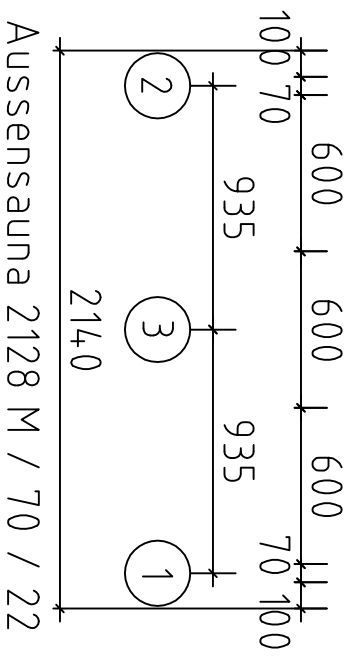

Aussensauna  
2128 M / 70 / 22

Elemente
Deckleiste

Wand 1

Aussensauna 2128 M / 70 / 22

Wand 2 ↗

Aussensauna 2128 M / 70 / 22

Aussensauna 2128 M / 70 / 22

Wand A ↗

Aussensauna 2128 M / 70 / 22

Wand C

Aussensauna 2128 M / 70 / 22

Schnitt ↗

Aussensauna 2128 M / 70 / 22

Aussensauna 2128 M / 70 / 22

Schrauben 3,5x50

Pos	Aussensauna 2128 M / 70 / 22	ST	F (mm)	L (mm)
001		3	70x65	3130
002		3	70x130	3130
003		34	70x130	2830
004		3	70x130	2440
005		1	70x125	2440
006		1	70x104	2440
007		1	70x72	2440
008		13	70x130	2140
009		1	70x130	2140
010		1	70x130	2140
011		1	70x65	2140
012		8	70x130	770
013		2	70x65	720
014		28	70x130	720
015		2	70x65	670
016		30	70x130	670
AR3	Fundamentbalken 	2	68x94	2620
AR1	Fundamentbalken 	3	68x94	1794
AR2	Fundamentbalken 	7	44x94	1794
Kood	Materjal	File	trükk.dwg	Leht 1/2

Pos	Aussensauna 2128 M / 70 / 22			ST	F (mm)	L (mm)
020	Fussbodenbretter			21	90x26	1496
021				21	90x26	916
022	Dachbretter			26	90x26	2440
023	Abdeckleiste				20x40	20m
024	Deckelement			1+1		
vÖ2	Elemente			2	28x270	3150
vÖ1			-28  -28	2	28x270	2496
TR2	Deckleiste			2	70x20	3228
TR1				2	70x20	2538
G1	Gewindestift12			6		2420

Pos	Aussensauna 2128 M / 70 / 22		ST	F (mm)	L (mm)
SBS 6x6	Fenster 600x600 väljapoolse avanev tihendiga 		1R		
T1	Tür 800x2015	 Sauna uks AB 800x2015 ISO 1541x447 Kotike Algab alusraamilt! Tenderleiste 23x23x1985=2tk	1R		
T2	Tür 700x1950 Alumise pakuga	 Klaasuks pronksivärvi Tenderleiste 23x23x1855=2tk	1R		
Kood	Materjal	File	trükk.dwg	Leht	2/2