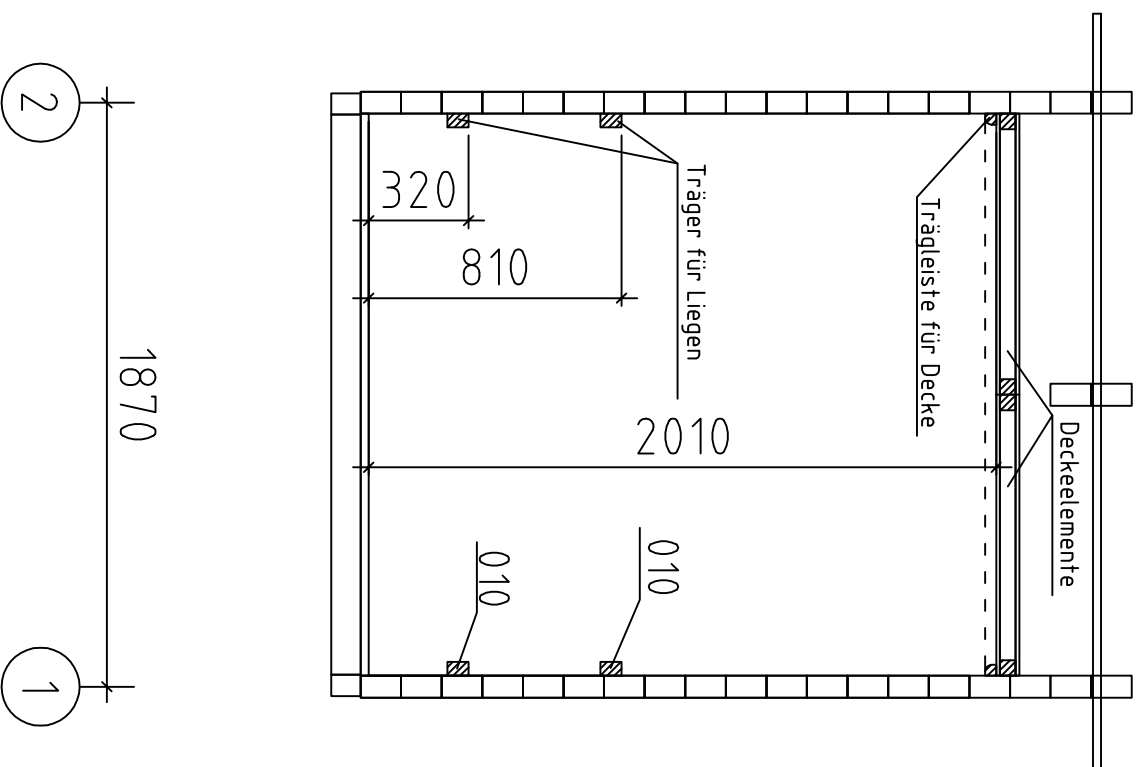

Aussensauna  
2128 M / 70 / 22

Elemente
Deckleiste

Wand 1

Aussensauna 2128 M / 70 / 22

Wand 2 ↗

Aussensauna 2128 M / 70 / 22

Aussensauna 2128 M / 70 / 22

Wand A ↗

Aussensauna 2128 M / 70 / 22

Wand C

Aussensauna 2128 M / 70 / 22

Schnitt ↗

Aussensauna 2128 M / 70 / 22

Aussensauna 2128 M / 70 / 22

Schrauben 3,5x50

Pos	Aussensauna 2128 M / 70 / 22	ST	F (mm)	L (mm)
001		3	70x65	3130
002		3	70x130	3130
003		34	70x130	2830
004		3	70x130	2440
005		1	70x125	2440
006		1	70x104	2440
007		1	70x72	2440
008		13	70x130	2140
009		1	70x130	2140
010		1	70x130	2140
011		1	70x65	2140
012		8	70x130	770
013		2	70x65	720
014		28	70x130	720
015		2	70x65	670
016		30	70x130	670
AR3	Fundamentbalken 	2	68x94	2620
AR1	Fundamentbalken 	3	68x94	1794
AR2	Fundamentbalken 	7	44x94	1794
Kood	Materjal	File	trükk.dwg	Leht 1/2

Pos	Aussensauna 2128 M / 70 / 22			ST	F (mm)	L (mm)
020	Fussbodenbretter			21	90x26	1496
021				21	90x26	916
022	Dachbretter			26	90x26	2440
023	Abdeckleiste				20x40	20m
024	Deckelement			1+1		
vÖ2	Elemente			2	28x270	3150
vÖ1			-28  -28	2	28x270	2496
TR2	Deckleiste			2	70x20	3228
TR1				2	70x20	2538
G1	Gewindestift12			6		2420

Pos	Aussensauna 2128 M / 70 / 22		ST	F (mm)	L (mm)
SBS 6x6	Fenster 600x600 väljapoolse avanev tihendiga 		1R		
T1	Tür 800x2015	 Sauna uks AB 800x2015 ISO 1541x447 Kotike Algab alusraamilt! Tenderleiste 23x23x1985=2tk	1R		
T2	Tür 700x1950 Alumise pakuga	 Klaasuks pronksivärvi Tenderleiste 23x23x1855=2tk	1R		
Kood	Materjal	File	trükk.dwg	Leht	2/2